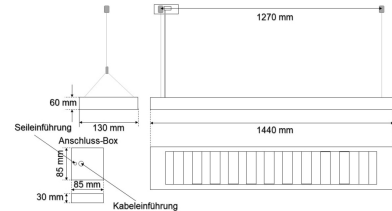

Datenblatt

PLN14 4500H.11083

LED-Pendel-Rasterleuchte, direkt/indirekt, weiß, rechteckig, Aluminium, UGR<19, IP20, L 1440 x B 130 mm

FRISCH-Licht®
Technische LED-Beleuchtung

Systembild

Leuchtendaten

Elektrotechnik

Spannung	AC 220 - 240 V, 50 - 60 Hz
Elektrische Ausführung	schaltbar
Bemessungsleistung	84 W
Lichtausbeute	130 lm/W

Leuchtmittel / Lichttechnik

Bemessungslichtstrom	11000 lm
Lichtfarbe / Farbtemperatur	830 (warmweiß) / 3000 K
Farbwiedergabeindex	CRI>80
LED-Lebensdauer	L ₈₀ /B ₁₀ (T _q 25 °C) 50.000 Stunden
Photobiologische Klasse	I
Lichtverteilung	direkt 60%, indirekt 40%
Abstrahlwinkel	direkt 60°, indirekt 120°

Werkstoffe / Maße / Gewichte

Gehäusematerial / -farbe	Stahlblech, weiß
Reflektor	hochglanz eloxiert
Maße	L 1440 mm; B 130 mm; H 60 mm; PL 1000 mm;
Gewicht	5,000 kg

Prüfungen / Einsatzbedingungen

Montageart	Pendel
Schutzart	IP20
Schutzklasse	I
Stoßfestigkeit	IK02
Umgebungstemperatur T _a	-20 bis +35

Gehäuse Stahlblech, Farbe weiß, Reflektor hochglanz eloxiert, Lichtverteilung direkt/indirekt 60% / 40%, Abstrahlwinkel direkt/indirekt 60° / 120°, Schutzklasse I, Stoßfestigkeit IK02, Schutzart IP20, Länge 1440 mm, Breite 130 mm, Höhe 60 mm, Pendellänge 1000 mm,