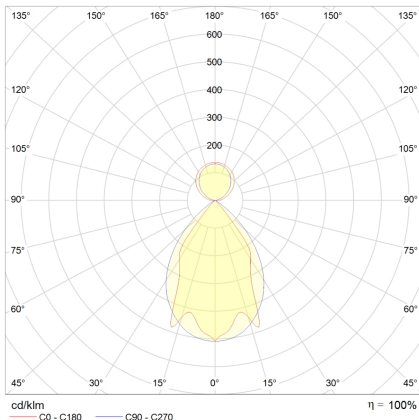

Datenblatt

PLN14 4500H.11083

LED-Pendel-Rasterleuchte, direkt/indirekt, weiß, rechteckig, Aluminium, UGR<19, IP20, L 1440 x B 130 mm

FRISCH-Licht®
Technische LED-Beleuchtung

Systembild

Leuchtendaten

Elektrotechnik

Spannung	AC 220 - 240 V, 50 - 60 Hz
Elektrische Ausführung	schaltbar
Bemessungsleistung	84 W
Lichtausbeute	130 lm/W

Leuchtmittel / Lichttechnik

Bemessungslichtstrom	11000 lm
Lichtfarbe / Farbtemperatur	830 (warmweiß) / 3000 K
Farbwiedergabeindex	CRI>80
LED-Lebensdauer	L ₈₀ /B ₁₀ (T _q 25 °C) 50.000 Stunden
Photobiologische Klasse	I
Lichtverteilung	direkt 60%, indirekt 40%
Abstrahlwinkel	direkt 60°, indirekt 120°

Werkstoffe / Maße / Gewichte

Gehäusematerial / -farbe	Stahlblech, weiß
Reflektor	hochglanz eloxiert
Maße	L 1440 mm; B 130 mm; H 60 mm; PL 1000 mm;
Gewicht	5,000 kg

Prüfungen / Einsatzbedingungen

Montageart	Pendel
Schutzart	IP20
Schutzklasse	I
Stoßfestigkeit	IK02
Umgebungstemperatur T _a	-20 bis +35

Gehäuse Stahlblech, Farbe weiß, Reflektor hochglanz eloxiert, Lichtverteilung direkt/indirekt 60% / 40%, Abstrahlwinkel direkt/indirekt 60° / 120°, Schutzklasse I, Stoßfestigkeit IK02, Schutzart IP20, Länge 1440 mm, Breite 130 mm, Höhe 60 mm, Pendellänge 1000 mm,