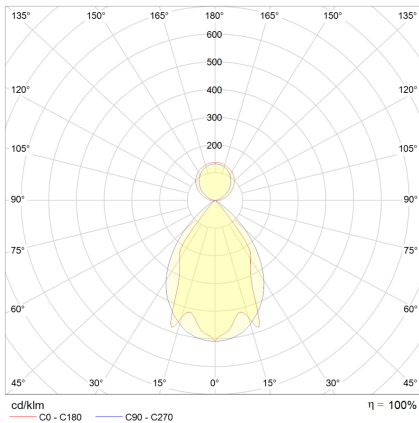

Datenblatt

PLN14 4500H.6484

LED-Pendel-Rasterleuchte, direkt/indirekt, weiß, rechteckig, Aluminium, UGR<19, IP20, L 1440 x B 130 mm

FRISCH-Licht®
Technische LED-Beleuchtung

Systembild

Leuchtendaten

Elektrotechnik

Spannung	AC 220 - 240 V, 50 - 60 Hz
Elektrische Ausführung	schaltbar
Bemessungsleistung	49 W
Lichtausbeute	130 lm/W

Leuchtmittel / Lichttechnik

Bemessungslichtstrom	6400 lm
Lichtfarbe / Farbtemperatur	840 / 4000 K
Farbwiedergabeindex	CRI>80
LED-Lebensdauer	L ₈₀ /B ₁₀ (T _q 25 °C) 50000 Stunden
Photobiologische Klasse	I
Lichtverteilung	direkt 60%, indirekt 40%
Abstrahlwinkel	direkt 60°, indirekt 120°

Werkstoffe / Maße / Gewichte

Gehäusematerial / -farbe	Stahlblech, weiß
Reflektor	hochglanz eloxiert
Maße	L 1440 mm; B 130 mm; H 60 mm; PL 1000 mm;
Gewicht	5,000 kg

Prüfungen / Einsatzbedingungen

Montageart	Pendel
Schutzart	IP20
Schutzklasse	I
Stoßfestigkeit	IK02
Umgebungstemperatur T _a	-20 °C bis +35 °C

Schutzklasse I,

Stoßfestigkeit IK02,

Schutzart IP20,

Länge 1440 mm, Breite 130 mm, Höhe 60 mm,

Pendellänge 1000 mm,

Gewicht 5 kg,

Umgebungstemperatur Ta -20 °C bis +35 °C.

Inkl. LED-Treiber ENEC geprüft.