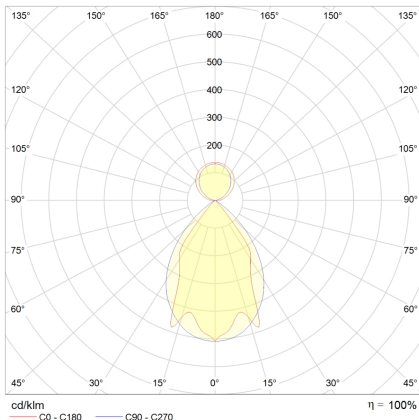

Datenblatt

PLN14 4500H.6484

LED-Pendel-Rasterleuchte, direkt/indirekt, weiß, rechteckig, Aluminium, UGR<19, IP20, L 1440 x B 130 mm

FRISCH-Licht®
Technische LED-Beleuchtung

Systembild

Leuchtendaten

Elektrotechnik

Spannung	AC 220 - 240 V, 50 - 60 Hz
Elektrische Ausführung	schaltbar
Bemessungsleistung	49 W
Lichtausbeute	130 lm/W

Leuchtmittel / Lichttechnik

Bemessungslichtstrom	6400 lm
Lichtfarbe / Farbtemperatur	840 (neutralweiß) / 4000 K
Farbwiedergabeindex	CRI>80
LED-Lebensdauer	L ₈₀ /B ₁₀ (T _q 25 °C) 50.000 Stunden
Photobiologische Klasse	I
Lichtverteilung	direkt 60%, indirekt 40%
Abstrahlwinkel	direkt 60°, indirekt 120°

Werkstoffe / Maße / Gewichte

Gehäusematerial / -farbe	Stahlblech, weiß
Reflektor	hochglanz eloxiert
Maße	L 1440 mm; B 130 mm; H 60 mm; PL 1000 mm;
Gewicht	5,000 kg

Prüfungen / Einsatzbedingungen

Montageart	Pendel
Schutzart	IP20
Schutzklasse	I
Stoßfestigkeit	IK02
Umgebungstemperatur T _a	-20 bis +35

Schutzklasse I,

Stoßfestigkeit IK02,

Schutzart IP20,

Länge 1440 mm, Breite 130 mm, Höhe 60 mm,

Pendellänge 1000 mm,

Gewicht 5 kg,

Umgebungstemperatur Ta -20 °C bis +35 °C.

Inkl. LED-Treiber ENEC geprüft.