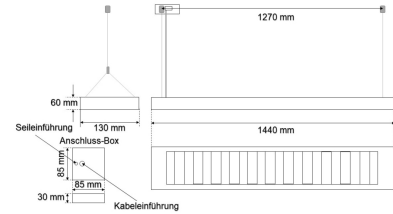

Datenblatt

PLN14 4500H.6484

LED-Pendel-Rasterleuchte, direkt/indirekt, weiß, rechteckig, Aluminium, UGR<19, IP20, L 1440 x B 130 mm

FRISCH-Licht®
Technische LED-Beleuchtung

Systembild

Leuchtendaten

Elektrotechnik

Spannung	AC 220 - 240 V, 50 - 60 Hz
Elektrische Ausführung	schaltbar
Bemessungsleistung	49 W
Lichtausbeute	130 lm/W

Leuchtmittel / Lichttechnik

Bemessungslichtstrom	6400 lm
Lichtfarbe / Farbtemperatur	840 (neutralweiß) / 4000 K
Farbwiedergabeindex	CRI>80
LED-Lebensdauer	L ₈₀ /B ₁₀ (T _q 25 °C) 50.000 Stunden
Photobiologische Klasse	I
Lichtverteilung	direkt 60%, indirekt 40%
Abstrahlwinkel	direkt 60°, indirekt 120°

Werkstoffe / Maße / Gewichte

Gehäusematerial / -farbe	Stahlblech, weiß
Reflektor	hochglanz eloxiert
Maße	L 1440 mm; B 130 mm; H 60 mm; PL 1000 mm;
Gewicht	5,000 kg

Prüfungen / Einsatzbedingungen

Montageart	Pendel
Schutzart	IP20
Schutzklasse	I
Stoßfestigkeit	IK02
Umgebungstemperatur T _a	-20 bis +35

Schutzklasse I,

Stoßfestigkeit IK02,

Schutzart IP20,

Länge 1440 mm, Breite 130 mm, Höhe 60 mm,

Pendellänge 1000 mm,

Gewicht 5 kg,

Umgebungstemperatur Ta -20 °C bis +35 °C.

Inkl. LED-Treiber ENEC geprüft.