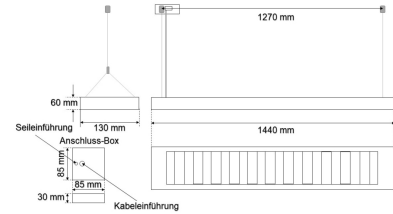

Datenblatt

PLN14 4500H.6484

LED-Pendel-Rasterleuchte, direkt/indirekt, weiß, rechteckig, Aluminium, UGR<19, IP20, L 1440 x B 130 mm

FRISCH-Licht®
Technische LED-Beleuchtung

Systembild

Leuchtendaten

Elektrotechnik

Spannung	AC 220 - 240 V, 50 - 60 Hz
Elektrische Ausführung	schaltbar
Bemessungsleistung	49 W
Lichtausbeute	130 lm/W

Leuchtmittel / Lichttechnik

Bemessungslichtstrom	6400 lm
Lichtfarbe / Farbtemperatur	840 / 4000 K
Farbwiedergabeindex	CRI>80
LED-Lebensdauer	L ₈₀ /B ₁₀ (T _q 25 °C) 50000 Stunden
Photobiologische Klasse	I
Lichtverteilung	direkt 60%, indirekt 40%
Abstrahlwinkel	direkt 60°, indirekt 120°

Werkstoffe / Maße / Gewichte

Gehäusematerial / -farbe	Stahlblech, weiß
Reflektor	hochglanz eloxiert
Maße	L 1440 mm; B 130 mm; H 60 mm; PL 1000 mm;
Gewicht	5,000 kg

Prüfungen / Einsatzbedingungen

Montageart	Pendel
Schutzart	IP20
Schutzklasse	I
Stoßfestigkeit	IK02
Umgebungstemperatur T _a	-20 °C bis +35 °C

Schutzklasse I,

Stoßfestigkeit IK02,

Schutzart IP20,

Länge 1440 mm, Breite 130 mm, Höhe 60 mm,

Pendellänge 1000 mm,

Gewicht 5 kg,

Umgebungstemperatur Ta -20 °C bis +35 °C.

Inkl. LED-Treiber ENEC geprüft.