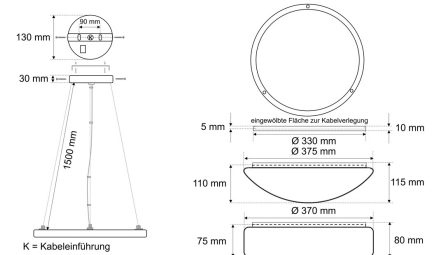

## PLUE 7520.2383DA

Armatur zu LED-Pendelleuchte, ECO, Serie 7520, weiß, rund, IP20, D 330 mm

**FRISCH-Licht®**  
Technische LED-Beleuchtung

Armatur mit Treiber  
ohne Abdeckung

Systembild

#### Werkstoffe / Maße / Gewichte

Gehäusematerial / -farbe	Stahlblech, weiß ähnlich RAL 9016
Maße	D 330 mm; H 10 mm; PL 1500 mm;
Gewicht	1,420 kg

### Ausschreibungstext

PLUE 7520.2383DA

Armatur zu LED-Pendelleuchte, ECO, Serie 7520, weiß, rund, IP20, D 330 mm. DALI/Touch, bis 2.300 lm, bis 19 W, Lichtausbeute bis 126 Lumen/Watt, Lichtfarbe 830, warmweiß, 3000 Kelvin, Farbwiedergabeindex CRI>80, Lebensdauer L80/B10 (Tq 25 °C) 50000 Stunden. Gehäuse Stahlblech, Farbe weiß, ähnlich RAL 9016, Schutzklasse I, SELV, Schutzart IP20, Durchmesser 330 mm, Höhe 10 mm, Pendellänge 1500 mm,