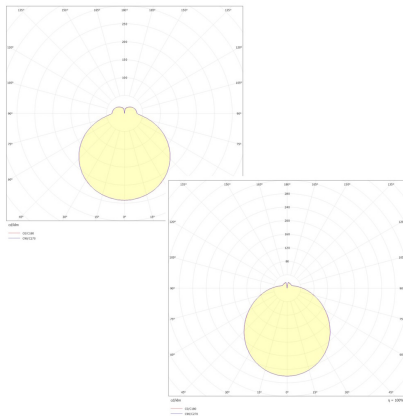

Datenblatt

PLUE 7520.2383DA

Armatur zu LED-Pendelleuchte, ECO, Serie 7520, weiß, rund, IP20, D 330 mm

FRISCH-Licht®
Technische LED-Beleuchtung

Armatur mit Treiber
ohne Abdeckung

Systembild

Leuchtendaten

Elektrotechnik

Spannung	AC 220 - 240 V, 50 - 60 Hz
Elektrische Ausführung	DALI2 PUSH/SWITCH
Bemessungsleistung	bis 19 W
Lichtausbeute	bis 126 lm/W

Leuchtmittel / Lichttechnik

Bemessungslichtstrom	bis 2.300 lm
Lichtfarbe / Farbtemperatur	830 / 3000 K
Farbwiedergabeindex	CRI>80
LED-Lebensdauer	L₈₀/B₁₀ (T_q 25 °C) 50000 Stunden
Photobiologische Klasse	I

Werkstoffe / Maße / Gewichte

Gehäusematerial / -farbe	Stahlblech, weiß ähnlich RAL 9016
Maße	D 330 mm; H 10 mm; PL 1500 mm;
Gewicht	1,420 kg

Prüfungen / Einsatzbedingungen

Montageart	Pendel
Schutzart	IP20
Schutzklasse	I
Umgebungstemperatur T_a	-20 °C bis +35 °C

Ausschreibungstext

PLUE 7520.2383DA

Armatur zu LED-Pendelleuchte, ECO, Serie 7520, weiß, rund, IP20, D 330 mm. DALI/Touch, bis 2.300 lm, bis 19 W, Lichtausbeute bis 126 Lumen/Watt, Lichtfarbe 830, warmweiß, 3000 Kelvin, Farbwiedergabeindex CRI>80, Lebensdauer L80/B10 (Tq 25 °C) 50000 Stunden. Gehäuse Stahlblech, Farbe weiß, ähnlich RAL 9016, Schutzklasse I, SELV, Schutzart IP20, Durchmesser 330 mm, Höhe 10 mm, Pendellänge 1500 mm,

Gewicht 1,42 kg, Umgebungstemperatur Ta -20 °C bis +35 °C. 5 verschiedene Abdeckungen zur Auswahl. Bitte separat bestellen. Inkl. LED-Treiber ENEC geprüft.

Fabrikat: FRISCH-Licht®
Typ: PLUE 7520.2383DA

Optional

Armatur: Multipower, DALI2, 1-10 V, TRIAC, CASAMBI/Bluetooth; Abdeckungen, Zubehör und Optionale Komponenten: DL 7520 W glanz VP/DL 7520 W matt VP/DL 7520 W PC matt VP/DLZ 7520 W matt VP/DLZ 7520 WPC matt VP/DL PME/DL NL3/DL E14 NLF/DRZD 7520/DRZDED 7520/DRZN 7520/DRZNED 7520