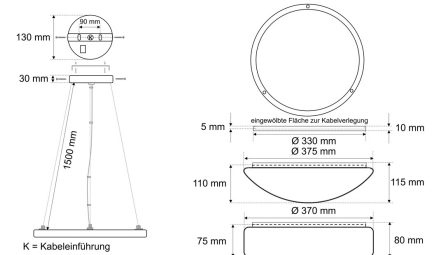

## PLUE 7520.2384CA

Armatur zu LED-Pendelleuchte, ECO, Serie 7520, weiß, rund, IP20, D 330 mm

**FRISCH-Licht®**  
Technische LED-Beleuchtung

Armatur mit Treiber  
ohne Abdeckung

Systembild

#### Werkstoffe / Maße / Gewichte

Gehäusematerial / -farbe	Stahlblech, weiß ähnlich RAL 9016
Maße	D 330 mm; H 10 mm; PL 1500 mm;
Gewicht	1,420 kg

### Ausschreibungstext

PLUE 7520.2384CA

Armatur zu LED-Pendelleuchte, ECO, Serie 7520, weiß, rund, IP20, D 330 mm. CASAMBI/Bluetooth, bis 700 mA, bis 2.300 lm, bis 19 W, Lichtausbeute bis 126 Lumen/Watt, Lichtfarbe 840, neutralweiß, 4000 Kelvin, Farbwiedergabeindex CRI>80, Lebensdauer L80/B10 (T<sub>q</sub> 25 °C) 50000 Stunden. Gehäuse Stahlblech, Farbe weiß, ähnlich RAL 9016, Schutzklasse I, SELV, Schutzart IP20, Durchmesser 330 mm, Höhe 10 mm, Pendellänge 1500 mm,