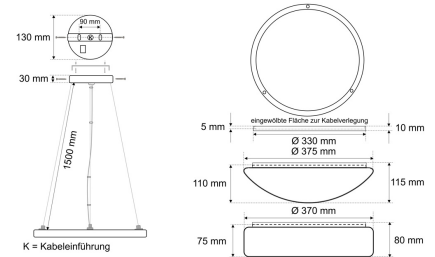

Datenblatt

PLUE 7520.2384CA

Armatur zu LED-Pendelleuchte, ECO, Serie 7520, weiß, rund, IP20, D 330 mm

FRISCH-Licht®
Technische LED-Beleuchtung

Armatur mit Treiber
ohne Abdeckung

Systembild

Leuchtendaten

Elektrotechnik

Werkstoffe / Maße / Gewichte

Gehäusematerial / -farbe	Stahlblech, weiß ähnlich RAL 9016
Maße	D 330 mm; H 10 mm; PL 1500 mm;
Gewicht	1,420 kg

Prüfungen / Einsatzbedingungen

Montageart	Pendel
Schutzart	IP20
Schutzklasse	I
Umgebungstemperatur T _a	-20 °C bis +35 °C

Ausschreibungstext

PLUE 7520.2384CA

Armatur zu LED-Pendelleuchte, ECO, Serie 7520, weiß, rund, IP20, D 330 mm. CASAMBI/Bluetooth, bis 2.300 lm, bis 19 W, Lichtausbeute bis 126 Lumen/Watt, Lichtfarbe 840, neutralweiß, 4000 Kelvin, Farbwiedergabeindex CRI>80, Lebensdauer L80/B10 (T_q 25 °C) 50000 Stunden. Gehäuse Stahlblech, Farbe weiß, ähnlich RAL 9016, Schutzklasse I, SELV, Schutzart IP20, Durchmesser 330 mm, Höhe 10 mm, Pendellänge 1500 mm,