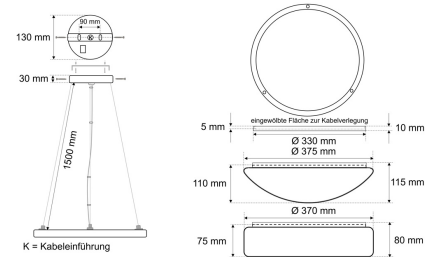

## PLUE 7520.2384DA

Armatur zu LED-Pendelleuchte, ECO, Serie 7520, weiß, rund, IP20, D 330 mm

**FRISCH-Licht®**  
Technische LED-Beleuchtung

Armatur mit Treiber  
ohne Abdeckung

Systembild

#### Werkstoffe / Maße / Gewichte

Gehäusematerial / -farbe	Stahlblech, weiß ähnlich RAL 9016
Maße	D 330 mm; H 10 mm; PL 1500 mm;
Gewicht	1,420 kg

### Ausschreibungstext

PLUE 7520.2384DA

Armatur zu LED-Pendelleuchte, ECO, Serie 7520, weiß, rund, IP20, D 330 mm. DALI/Touch, bis 700 mA, bis 2.300 lm, bis 19 W, Lichtausbeute bis 126 Lumen/Watt, Lichtfarbe 840, neutralweiß, 4000 Kelvin, Farbwiedergabeindex CRI>80, Lebensdauer L80/B10 (T<sub>q</sub> 25 °C) 50000 Stunden. Gehäuse Stahlblech, Farbe weiß, ähnlich RAL 9016, Schutzklasse I, SELV, Schutzart IP20, Durchmesser 330 mm, Höhe 10 mm, Pendellänge 1500 mm,