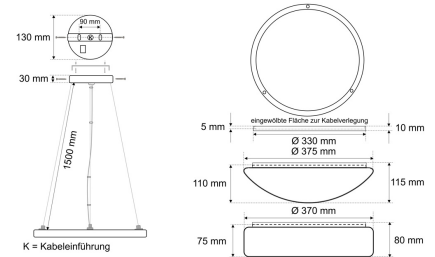

## PLUE 7520.2384M

Armatur zu LED-Pendelleuchte, ECO, Serie 7520, weiß, rund, IP20, D 330 mm

**FRISCH-Licht®**  
Technische LED-Beleuchtung

Armatur mit Treiber  
ohne Abdeckung

Systembild

#### Werkstoffe / Maße / Gewichte

Gehäusematerial / -farbe	Stahlblech, weiß ähnlich RAL 9016
Maße	D 330 mm; H 10 mm; PL 1500 mm;
Gewicht	1,420 kg

### Ausschreibungstext

PLUE 7520.2384M

Armatur zu LED-Pendelleuchte, ECO, Serie 7520, weiß, rund, IP20, D 330 mm. Multipower, 8 Stufen, 1.200 - 2.300 lm, 9,5 - 19 W, Lichtausbeute bis 126 Lumen/Watt, Lichtfarbe 840, neutralweiß, 4000 Kelvin, Farbwiedergabeindex CRI>80, Lebensdauer L80/B10 (T<sub>q</sub> 25 °C) 50000 Stunden. Gehäuse Stahlblech, Farbe weiß, ähnlich RAL 9016, Schutzklasse I, SELV, Schutzart IP20, Durchmesser 330 mm, Höhe 10 mm, Pendellänge 1500 mm,