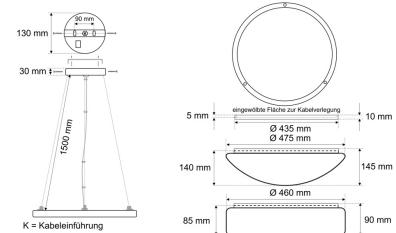

Datenblatt

PLUE 7530.4684D

Armatur zu LED-Pendelleuchte, ECO, Serie 7530, weiß, rund, IP20, D 435 mm

FRISCH-Licht®
Technische LED-Beleuchtung

Armatur mit Treiber
ohne Abdeckung

Systembild

Leuchtendaten

Elektrotechnik

| | |
|------------------------|----------------------------|
| Spannung | AC 220 - 240 V, 50 - 60 Hz |
| Elektrische Ausführung | 1-10 V |
| Bemessungsleistung | bis 38 W |
| Lichtausbeute | bis 130 lm/W |

Werkstoffe / Maße / Gewichte

| | |
|--------------------------|-----------------------------------|
| Gehäusematerial / -farbe | Stahlblech, weiß ähnlich RAL 9016 |
| Maße | D 435 mm; H 10 mm; PL 1500 mm; |
| Gewicht | 1,860 kg |

PLUE 7530.4684D

Armatur zu LED-Pendelleuchte, ECO, Serie 7530, weiß, rund, IP20, D 435 mm.
1-10 V, bis 1400 mA, bis 4.600 lm, bis 38 W, Lichtausbeute bis 130 Lumen/Watt, Lichtfarbe 840, neutralweiß, 4000 Kelvin, Farbwiedergabeindex CRI>80, Lebensdauer L80/B10 (T_q 25 °C) 50000 Stunden.
Gehäuse Stahlblech, Farbe weiß, ähnlich RAL 9016, Schutzklasse I, SELV, Schutzart IP20, Durchmesser 435 mm, Höhe 10 mm, Pendellänge 1500 mm,