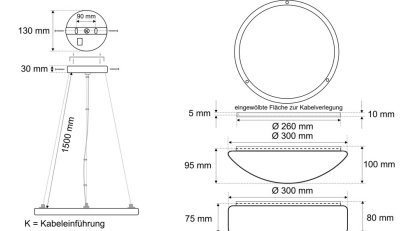

Datenblatt

PLUP 7510.2384CA

Armatur zu LED-Pendelleuchte, Premium, Serie 7510, weiß, rund, IP20, D 260 mm

FRISCH-Licht®
Technische LED-Beleuchtung

Armatur mit Treiber
ohne Abdeckung

Systembild

Leuchtendaten

Elektrotechnik

Spannung	AC 220 - 240 V, 50 - 60 Hz
Elektrische Ausführung	CASAMBI/Bluetooth
Bemessungsleistung	bis 19 W
Lichtausbeute	bis 137 lm/W

Leuchtmittel / Lichttechnik

Bemessungslichtstrom	bis 2.300 lm
Lichtfarbe / Farbtemperatur	840 (neutralweiß) / 4000 K
Farbwiedergabeindex	CRI>80
LED-Lebensdauer	L ₈₀ /B ₁₀ (T _q 25 °C) 100.000 Stunden
Photobiologische Klasse	I

Werkstoffe / Maße / Gewichte

Gehäusematerial / -farbe	Stahlblech, weiß ähnlich RAL 9016
Maße	D 260 mm; H 10 mm; PL 1500 mm;
Gewicht	1,140 kg

Prüfungen / Einsatzbedingungen

Montageart	Pendel
Schutzart	IP20
Schutzklasse	I
Umgebungstemperatur T _a	-20 bis +35

Ausschreibungstext

PLUP 7510.2384CA

Armatur zu LED-Pendelleuchte, Premium, Serie 7510, weiß, rund, IP20, D 260 mm. CASAMBI/Bluetooth, bis 700 mA, bis 2.300 lm, bis 19 W, Lichtausbeute bis 137 Lumen/Watt, Lichtfarbe 840, neutralweiß, 4000 Kelvin, Farbwiedergabeindex CRI>80, Lebensdauer L80/B10 (T_q 25 °C) 100.000 Stunden. Gehäuse Stahlblech, Farbe weiß, ähnlich RAL 9016, Schutzklasse I, SELV, Schutzart IP20, Durchmesser 260 mm, Höhe 10 mm, Pendellänge 1500 mm,