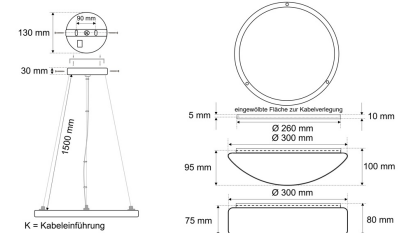

## PLUP 7510.2384DA

Armatur zu LED-Pendelleuchte, Premium, Serie 7510, weiß, rund, IP20, D 260 mm

**FRISCH-Licht®**  
Technische LED-Beleuchtung

Armatur mit Treiber  
ohne Abdeckung

Systembild

#### Werkstoffe / Maße / Gewichte

Gehäusematerial / -farbe	Stahlblech, weiß ähnlich RAL 9016
Maße	D 260 mm; H 10 mm; PL 1500 mm;
Gewicht	1,140 kg

### Ausschreibungstext

PLUP 7510.2384DA

Armatur zu LED-Pendelleuchte, Premium, Serie 7510, weiß, rund, IP20, D 260 mm.  
DALI/Touch, bis 700 mA, bis 2.300 lm, bis 19 W, Lichtausbeute bis 137 Lumen/Watt, Lichtfarbe 840, neutralweiß, 4000 Kelvin, Farbwiedergabeindex CRI>80, Lebensdauer L80/B10 (T<sub>q</sub> 25 °C) 100.000 Stunden.  
Gehäuse Stahlblech, Farbe weiß, ähnlich RAL 9016, Schutzklasse I, SELV, Schutzart IP20, Durchmesser 260 mm, Höhe 10 mm, Pendellänge 1500 mm,