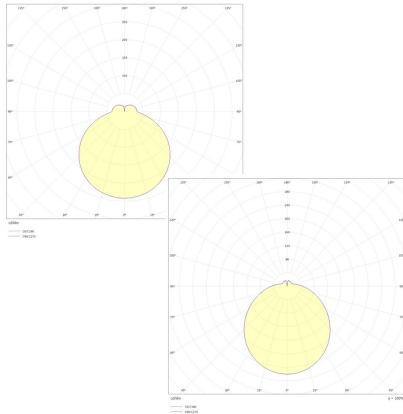

Datenblatt

PLUP 7510.2384DA

Armatur zu LED-Pendelleuchte, Premium, Serie 7510, weiß, rund, IP20, D 260 mm

FRISCH-Licht®
Technische LED-Beleuchtung

Armatur mit Treiber
ohne Abdeckung

Systembild

Leuchtendaten

Elektrotechnik

Spannung	AC 220 - 240 V, 50 - 60 Hz
Elektrische Ausführung	DALI2 PUSH/SWITCH
Bemessungsleistung	bis 19 W
Lichtausbeute	bis 137 lm/W

Leuchtmittel / Lichttechnik

Bemessungslichtstrom	bis 2.300 lm
Lichtfarbe / Farbtemperatur	840 (neutralweiß) / 4000 K
Farbwiedergabeindex	CRI>80
LED-Lebensdauer	L₈₀/B₁₀ (T_q 25 °C) 100.000 Stunden
Photobiologische Klasse	I

Werkstoffe / Maße / Gewichte

Gehäusematerial / -farbe	Stahlblech, weiß ähnlich RAL 9016
Maße	D 260 mm; H 10 mm; PL 1500 mm;
Gewicht	1,140 kg

Prüfungen / Einsatzbedingungen

Montageart	Pendel
Schutzart	IP20
Schutzklasse	I
Umgebungstemperatur T_a	-20 bis +35

Ausschreibungstext

PLUP 7510.2384DA

Armatur zu LED-Pendelleuchte, Premium, Serie 7510, weiß, rund, IP20, D 260 mm.
DALI/Touch, bis 700 mA, bis 2.300 lm, bis 19 W, Lichtausbeute bis 137 Lumen/Watt, Lichtfarbe 840, neutralweiß, 4000 Kelvin, Farbwiedergabeindex CRI>80, Lebensdauer L80/B10 (T_q 25 °C) 100.000 Stunden.
Gehäuse Stahlblech, Farbe weiß, ähnlich RAL 9016, Schutzklasse I, SELV, Schutzart IP20, Durchmesser 260 mm, Höhe 10 mm, Pendellänge 1500 mm,

Gewicht 1,14 kg,
Umgebungstemperatur T_a -20 °C bis +35 °C.
5 verschiedene Abdeckungen zur Auswahl. Bitte separat bestellen.
Inkl. LED-Treiber ENEC geprüft.

Fabrikat: FRISCH-Licht®
Typ: PLUP 7510.2384DA

Optional

Armatur: Multipower, DALI2, 1-10 V, TRIAC, CASAMBI/Bluetooth; Abdeckungen, Zubehör und Optionale Komponenten: DL 7510 W glanz VP/DL 7510 W matt VP/DL 7510 W PC matt VP/DLZ 7510 W matt VP/DLZ 7510 WPC matt VP/DL PME/DL E14 NLF/NLBE/DRZD 7510/DRZDED 7510/DRZN 7510/DRZNED 7510