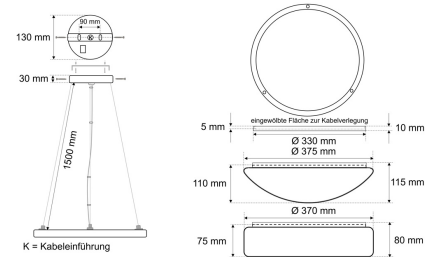

Datenblatt

PLUP 7520.3583CA

Armatur zu LED-Pendelleuchte, Premium, Serie 7520, weiß, rund, IP20, D 330 mm

FRISCH-Licht®
Technische LED-Beleuchtung

Armatur mit Treiber
ohne Abdeckung

Systembild

Leuchtendaten

Werkstoffe / Maße / Gewichte

Gehäusematerial / -farbe	Stahlblech, weiß ähnlich RAL 9016
Maße	D 330 mm; H 10 mm; PL 1500 mm;
Gewicht	1,420 kg

Prüfungen / Einsatzbedingungen

Montageart	Pendel
Schutzart	IP20
Schutzklasse	I
Umgebungstemperatur T _a	-20 °C bis +35 °C

Ausschreibungstext

PLUP 7520.3583CA

Armatur zu LED-Pendelleuchte, Premium, Serie 7520, weiß, rund, IP20, D 330 mm. CASAMBI/Bluetooth, bis 3.500 lm, bis 28 W, Lichtausbeute bis 138 Lumen/Watt, Lichtfarbe 830, warmweiß, 3000 Kelvin, Farbwiedergabeindex CRI>80, Lebensdauer L80/B10 (T_q 25 °C) 100.000 Stunden. Gehäuse Stahlblech, Farbe weiß, ähnlich RAL 9016, Schutzklasse I, SELV, Schutzart IP20, Durchmesser 330 mm, Höhe 10 mm, Pendellänge 1500 mm,