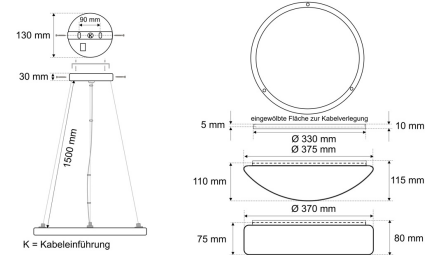

## PLUP 7520.3583CA

Armatur zu LED-Pendelleuchte, Premium, Serie 7520, weiß, rund, IP20, D 330 mm

**FRISCH-Licht®**  
Technische LED-Beleuchtung

Armatur mit Treiber  
ohne Abdeckung

Systembild

#### Werkstoffe / Maße / Gewichte

Gehäusematerial / -farbe	Stahlblech, weiß ähnlich RAL 9016
Maße	D 330 mm; H 10 mm; PL 1500 mm;
Gewicht	1,420 kg

### Ausschreibungstext

PLUP 7520.3583CA

Armatur zu LED-Pendelleuchte, Premium, Serie 7520, weiß, rund, IP20, D 330 mm. CASAMBI/Bluetooth, bis 1050 mA, bis 3.500 lm, bis 28 W, Lichtausbeute bis 138 Lumen/Watt, Lichtfarbe 830, warmweiß, 3000 Kelvin, Farbwiedergabeindex CRI>80, Lebensdauer L80/B10 (T<sub>q</sub> 25 °C) 100.000 Stunden. Gehäuse Stahlblech, Farbe weiß, ähnlich RAL 9016, Schutzklasse I, SELV, Schutzart IP20, Durchmesser 330 mm, Höhe 10 mm, Pendellänge 1500 mm,