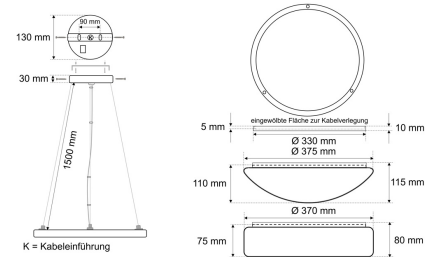

Datenblatt

PLUP 7520.3584CA

Armatur zu LED-Pendelleuchte, Premium, Serie 7520, weiß, rund, IP20, D 330 mm

FRISCH-Licht®
Technische LED-Beleuchtung

Armatur mit Treiber
ohne Abdeckung

Systembild

Leuchtendaten

Werkstoffe / Maße / Gewichte

Gehäusematerial / -farbe	Stahlblech, weiß ähnlich RAL 9016
Maße	D 330 mm; H 10 mm; PL 1500 mm;
Gewicht	1,420 kg

Prüfungen / Einsatzbedingungen

Montageart	Pendel
Schutzart	IP20
Schutzklasse	I
Umgebungstemperatur T _a	-20 bis +35

Ausschreibungstext

PLUP 7520.3584CA

Armatur zu LED-Pendelleuchte, Premium, Serie 7520, weiß, rund, IP20, D 330 mm. CASAMBI/Bluetooth, bis 1050 mA, bis 3.500 lm, bis 28 W, Lichtausbeute bis 138 Lumen/Watt, Lichtfarbe 840, neutralweiß, 4000 Kelvin, Farbwiedergabeindex CRI>80, Lebensdauer L80/B10 (T_q 25 °C) 100.000 Stunden. Gehäuse Stahlblech, Farbe weiß, ähnlich RAL 9016, Schutzklasse I, SELV, Schutzart IP20, Durchmesser 330 mm, Höhe 10 mm, Pendellänge 1500 mm,