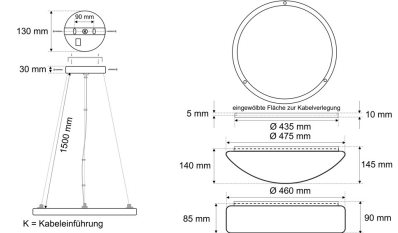

Datenblatt

PLUP 7530.5784DA

Armatur zu LED-Pendelleuchte, Premium, Serie 7530, weiß, rund, IP20, D 435 mm

FRISCH-Licht®
Technische LED-Beleuchtung

Armatur mit Treiber
ohne Abdeckung