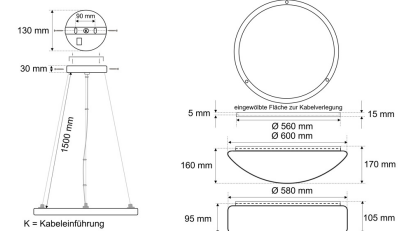

Datenblatt

PLUP 7540.5784DA

Armatur zu LED-Pendelleuchte, Premium, Serie 7540, weiß, rund, IP20, D 560 mm

FRISCH-Licht®
Technische LED-Beleuchtung

Armatur mit Treiber
ohne Abdeckung