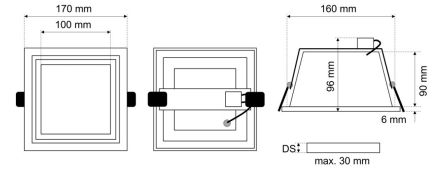

## QDL 2202MAS.1883M

LED-Einbau-Downlight, schwarz, quadratisch, Multipower, MICROPAL®, UGR<19, IP21, L 170 x B 170 mm

**FRISCH-Licht®**  
Technische LED-Beleuchtung

Systembild

#### Werkstoffe / Maße / Gewichte

Gehäusematerial / -farbe	Stahlblech, schwarz ähnlich RAL 9005
Reflektor	Aluminium
Maße	L 170 mm; B 170 mm; DA 160 mm; ET 90 mm;
Gewicht	0,600 kg