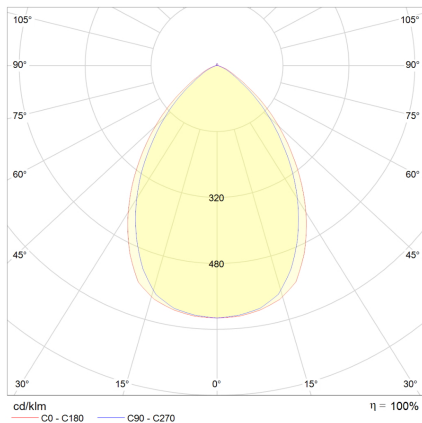

## QDL 2202MAS.1883M

LED-Einbau-Downlight, schwarz, quadratisch, Multipower, MICROPAL®, UGR<19, IP21, L 170 x B 170 mm

**FRISCH-Licht®**  
Technische LED-Beleuchtung

Systembild

#### Leuchtmittel / Lichttechnik

Bemessungslichtstrom	1.200 - 1.800 lm
Lichtfarbe / Farbtemperatur	830 / 3000 K
Farbwiedergabeindex	CRI>80
LED-Lebensdauer	L <sub>80</sub> /B <sub>20</sub> (T <sub>q</sub> 25 °C) 80000 Stunden
Photobiologische Klasse	I
Lichtverteilung	direkt 100%
Abstrahlwinkel	direkt 75°

#### Werkstoffe / Maße / Gewichte

Gehäusematerial / -farbe	Stahlblech, schwarz ähnlich RAL 9005
Reflektor	Aluminium
Maße	L 170 mm; B 170 mm; DA 160 mm; ET 90 mm;
Gewicht	0,600 kg