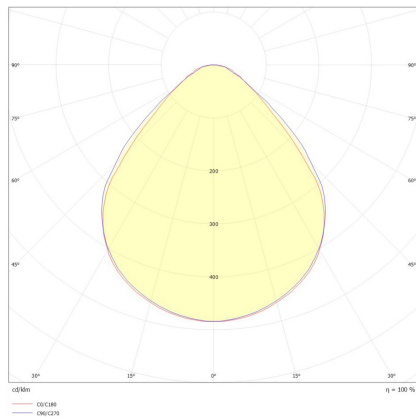

Datenblatt

QDL 2354MA.1282-6L

LED-Einbau-Downlight, weiß, quadratisch, flache Ausführung, wählbare Lichtfarbe, MICROPAL®, UGR<19, IP54, L 170 x B 170 mm

FRISCH-Licht®
Technische LED-Beleuchtung

Systembild

Leuchtendaten

Elektrotechnik

Spannung	Treiber abhängig
Elektrische Ausführung	Treiber abhängig
Bemessungsleistung	bis 10 W
Lichtausbeute	120 lm/W

Leuchtmittel / Lichttechnik

Bemessungslichtstrom	bis 1.200 lm
Lichtfarbe / Farbtemperatur	830/840/865 (per Schalter wählbar) / 3000/4000/6500 K
Farbwiedergabeindex	CRI>80
LED-Lebensdauer	L ₈₀ /B ₁₀ (T _q 25 °C) 50.000 Stunden
Photobiologische Klasse	I
Lichtverteilung	direkt 100%
Abstrahlwinkel	direkt 120°

Werkstoffe / Maße / Gewichte

Gehäusematerial / -farbe	Aluminium, weiß ähnlich RAL 9003
Abdeckung	PMMA MICROPAL®
Maße	L 170 mm; B 170 mm; DA 155 mm; DA 155 mm; ET 20 mm; ET 50 mm
Gewicht	0,300 kg

Prüfungen / Einsatzbedingungen

Tr. abhängig, bis 350 mA, bis 350 mA, bis 1.200 lm, bis 10 W,

Lichtausbeute 120 Lumen/Watt, Lichtfarbe 830/840/865, per Schalter wählbar, 3000/4000/6500 Kelvin, Farbwiedergabeindex CRI>80, Lebensdauer L80/B10 (Tq 25 °C) 50000 Stunden.