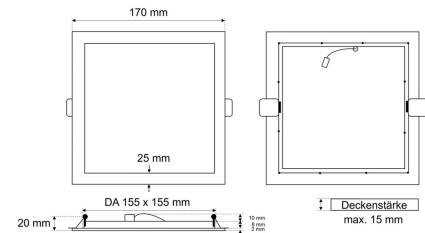

Datenblatt

QDL 2354MA.1282-6L

LED-Einbau-Downlight, weiß, quadratisch, flache Ausführung, wählbare Lichtfarbe, MICROPAL®, UGR<19, IP54, L 170 x B 170 mm

FRISCH-Licht®
Technische LED-Beleuchtung

Systembild

Leuchtendaten

Elektrotechnik

Spannung	Treiber abhängig
Elektrische Ausführung	Treiber abhängig
Bemessungsleistung	bis 10 W
Lichtausbeute	120 lm/W

Leuchtmittel / Lichttechnik

Bemessungslichtstrom	bis 1.200 lm
Lichtfarbe / Farbtemperatur	830/840/865 (per Schalter wählbar) / 3000/4000/6500 K
Farbwiedergabeindex	CRI>80
LED-Lebensdauer	L ₈₀ /B ₁₀ (T _q 25 °C) 50.000 Stunden
Photobiologische Klasse	I
Lichtverteilung	direkt 100%
Abstrahlwinkel	direkt 120°

Werkstoffe / Maße / Gewichte

Gehäusematerial / -farbe	Aluminium, weiß ähnlich RAL 9003
Abdeckung	PMMA MICROPAL®
Maße	L 170 mm; B 170 mm; DA 155 mm; DA 155 mm; ET 20 mm; ET 50 mm
Gewicht	0,300 kg

Prüfungen / Einsatzbedingungen

Schutzart IP54 raumseitig,

Länge 170 mm, Breite 170 mm,

Deckenausschnitt 155 x 155 mm, ET 20 (inkl. Treiber 50) mm,

Gewicht 0,3 kg,

Umgebungstemperatur Ta -20 °C bis +35 °C.

Schnellmontage-Federbefestigung.