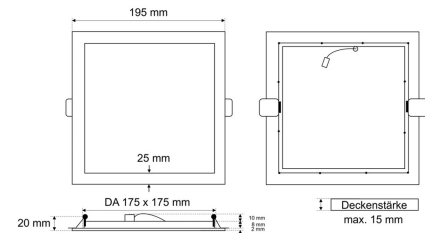

### QDL 2454MA.1882-6L

LED-Einbau-Downlight, weiß, quadratisch, flache Ausführung, wählbare Lichtfarbe, MICROPAL®, UGR<19, IP54, L 195 x B 195 mm

**FRISCH-Licht®**  
Technische LED-Beleuchtung

Systembild

### Werkstoffe / Maße / Gewichte

Gehäusematerial / -farbe	Aluminium, weiß ähnlich RAL 9003
Abdeckung	PMMA MICROPAL®
Maße	L 195 mm; B 195 mm; DA 175 x 175 mm; ET 20 (inkl. Treiber 50) mm;
Gewicht	0,400 kg

Abdeckung PMMA MICROPAL®, Entblendung UGR<19, für Bildschirmarbeitsplatz geeignet.

Gehäuse Aluminium, Farbe weiß, ähnlich RAL 9003, Lichtverteilung direkt 100%, Abstrahlwinkel 120°, Schutzklasse II, SELV, Stoßfestigkeit IK05, Schutzart IP54 raumseitig, Länge 195 mm, Breite 195 mm, Deckenausschnitt 175 x 175 mm, ET 20 (inkl. Treiber 50) mm, Gewicht 0,4 kg,