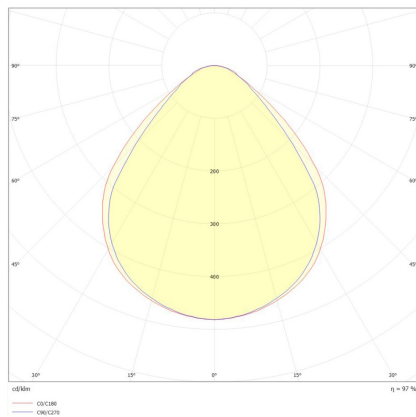

### QDL 2454MA.1882-6L

LED-Einbau-Downlight, weiß, quadratisch, flache Ausführung, wählbare Lichtfarbe, MICROPAL®, UGR<19, IP54, L 195 x B 195 mm

**FRISCH-Licht®**  
Technische LED-Beleuchtung

Systembild

### Elektrotechnik

Spannung	Treiber abhängig
Elektrische Ausführung	Treiber abhängig
Bemessungsleistung	bis 15 W
Lichtausbeute	123 lm/W

### Leuchtmittel / Lichttechnik

Bemessungslichtstrom	bis 1.800 lm
Lichtfarbe / Farbtemperatur	830/840/865 / 3000/4000/6500 K
Farbwiedergabeindex	CRI>80
LED-Lebensdauer	L <sub>80</sub> /B <sub>10</sub> (T <sub>q</sub> 25 °C) 50000 Stunden
Photobiologische Klasse	I
Lichtverteilung	direkt 100%
Abstrahlwinkel	direkt 120°

### Werkstoffe / Maße / Gewichte

Gehäusematerial / -farbe	Aluminium, weiß ähnlich RAL 9003
Abdeckung	PMMA MICROPAL®
Maße	L 195 mm; B 195 mm; DA 175 x 175 mm; ET 20 (inkl. Treiber 50) mm;
Gewicht	0,400 kg