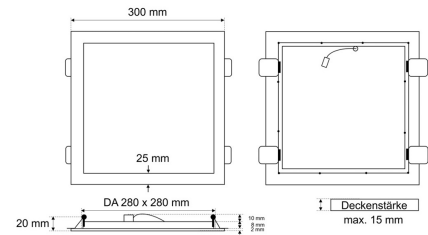

Datenblatt

QDL 2654MA.3082-6L

LED-Einbau-Downlight, weiß, quadratisch, flache Ausführung, wählbare Lichtfarbe, MICROPAL®, UGR<19, IP54, L 300 x B 300 mm

FRISCH-Licht®
Technische LED-Beleuchtung

Systembild

Leuchtendaten

Elektrotechnik

Spannung	Treiber abhängig
Elektrische Ausführung	Treiber abhängig
Bemessungsleistung	bis 25 W
Lichtausbeute	120 lm/W

Leuchtmittel / Lichttechnik

Bemessungslichtstrom	bis 3.000 lm
Lichtfarbe / Farbtemperatur	830/840/865 (per Schalter wählbar) / 3000/4000/6500 K
Farbwiedergabeindex	CRI>80
LED-Lebensdauer	L ₈₀ /B ₁₀ (T _q 25 °C) 50.000 Stunden
Photobiologische Klasse	I
Lichtverteilung	direkt 100%
Abstrahlwinkel	direkt 120°

Werkstoffe / Maße / Gewichte

Gehäusematerial / -farbe	Aluminium, weiß ähnlich RAL 9003
Abdeckung	PMMA MICROPAL®
Maße	L 300 mm; B 300 mm; DA 280 mm; DA 280 mm; ET 20 mm; ET 50 mm
Gewicht	0,800 kg

Prüfungen / Einsatzbedingungen

Schutzart IP54 raumseitig,

Länge 300 mm, Breite 300 mm,

Deckenausschnitt 280 x 280 mm, ET 20 (inkl. Treiber 50) mm,

Gewicht 0,8 kg,

Umgebungstemperatur Ta -20 °C bis +35 °C.

Schnellmontage-Federbefestigung.