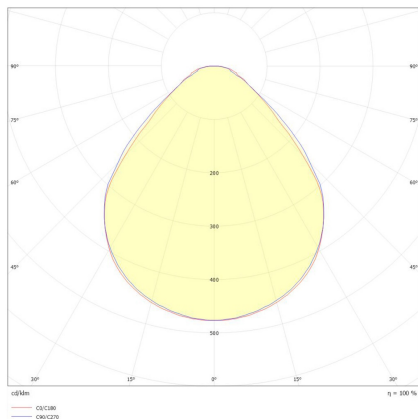

Datenblatt

QDL 2654MA.3082-6L

LED-Einbau-Downlight, weiß, quadratisch, flache Ausführung, wählbare Lichtfarbe, MICROPAL®, UGR<19, IP54, L 300 x B 300 mm

FRISCH-Licht®
Technische LED-Beleuchtung

Systembild

Leuchtendaten

Elektrotechnik

Spannung	Treiber abhängig
Elektrische Ausführung	Treiber abhängig
Bemessungsleistung	bis 25 W
Lichtausbeute	120 lm/W

Leuchtmittel / Lichttechnik

Bemessungslichtstrom	bis 3.000 lm
Lichtfarbe / Farbtemperatur	830/840/865 (per Schalter wählbar) / 3000/4000/6500 K
Farbwiedergabeindex	CRI>80
LED-Lebensdauer	L ₈₀ /B ₁₀ (T _q 25 °C) 50.000 Stunden
Photobiologische Klasse	I
Lichtverteilung	direkt 100%
Abstrahlwinkel	direkt 120°

Werkstoffe / Maße / Gewichte

Gehäusematerial / -farbe	Aluminium, weiß ähnlich RAL 9003
Abdeckung	PMMA MICROPAL®
Maße	L 300 mm; B 300 mm; DA 280 mm; DA 280 mm; ET 20 mm; ET 50 mm
Gewicht	0,800 kg

Prüfungen / Einsatzbedingungen