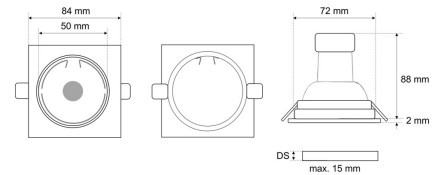

Datenblatt

QDL 5384AG.0883

LED-Einbau-Downlight, Aluminium gebürstet, quadratisch, schwenkbar, GU10 mit hoher Effizienz bis 160 lm/W, IP20, L 84 x B 84 mm

FRISCH-Licht®
Technische LED-Beleuchtung

Systembild

Leuchtendaten

Elektrotechnik

| | |
|------------------------|----------------------------|
| Spannung | AC 220 - 240 V, 50 - 60 Hz |
| Elektrische Ausführung | schaltbar |
| Bemessungsleistung | 5 W |
| Lichtausbeute | 160 lm/W |

Werkstoffe / Maße / Gewichte

| | |
|--------------------------|--------------------------------------|
| Gehäusematerial / -farbe | Aluminium, Aluminium gebürstet |
| Reflektor | Aluminium |
| Maße | L 84 mm; B 84 mm; DA 72 mm; ET88 mm; |
| Gewicht | 0,100 kg |

Ausschreibungstext

QDL 5384AG.0883

LED-Einbau-Downlight, Aluminium gebürstet, quadratisch, schwenkbar, GU10 mit hoher Effizienz bis 160 lm/W, IP20, L 84 x B 84 mm .
schaltbar, 800 lm, 5 W,
Lichtausbeute 160 Lumen/Watt,
Lichtfarbe 830, warmweiß, 3000 Kelvin,
Farbwiedergabeindex CRI>80,
Lebensdauer L70/B50 (T_q 25 °C)
30.000 Stunden.
Gehäuse Aluminium,
Farbe Aluminium gebürstet,
Reflektor Aluminium,
Lichtverteilung direkt 100%,
Abstrahlwinkel 110°,
Schutzklasse II, Hochvolt,
Stoßfestigkeit IK02,
Schutzart IP20,
Länge 84 mm, Breite 84 mm,
Deckenausschnitt 72 mm, ET88 mm,
Gewicht 0,1 kg,
Umgebungstemperatur Ta -20 °C bis +45 °C.
Schnellmontage-Federbefestigung.