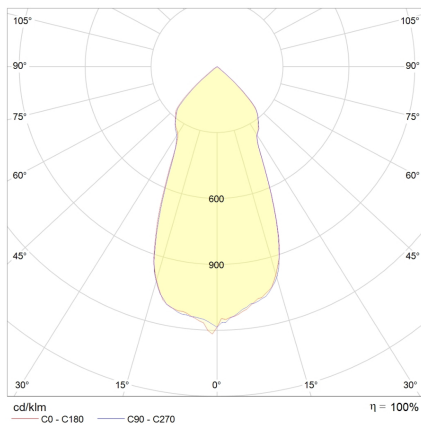

LED-Einbau-Downlight, weiß, quadratisch, schwenkbar, GU10 mit hoher Effizienz bis 166 lm/W, IP20, L 84 x B 84 mm

Systembild

### Leuchtendaten

#### Leuchtmittel / Lichttechnik

Bemessungslichtstrom	800 lm
Lichtfarbe / Farbtemperatur	840 (neutralweiß) / 4000 K
Farbwiedergabeindex	CRI>80
LED-Lebensdauer	L <sub>70</sub> /B <sub>50</sub> (T <sub>a</sub> 25 °C) 30.000 Stunden
Photobiologische Klasse	I
Lichtverteilung	direkt 100%
Abstrahlwinkel	direkt 110°

#### Werkstoffe / Maße / Gewichte

Gehäusematerial / -farbe	Aluminium, weiß
Reflektor	Aluminium
Maße	L 84 mm; B 84 mm; DA 72 mm; DA mm; ET 88 mm; ET mm
Gewicht	0,100 kg