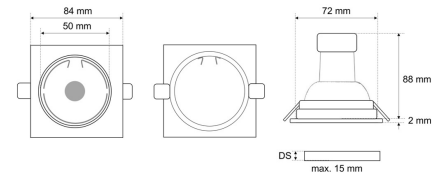

LED-Einbau-Downlight, weiß, quadratisch, schwenkbar, GU10 mit hoher Effizienz bis 166 lm/W, IP20, L 84 x B 84 mm

Systembild

#### Werkstoffe / Maße / Gewichte

Gehäusematerial / -farbe	Aluminium, weiß
Reflektor	Aluminium
Maße	L 84 mm; B 84 mm; DA 72 mm; DA mm; ET 88 mm; ET mm
Gewicht	0,100 kg

### Ausschreibungstext

QDL 5384W.0884

LED-Einbau-Downlight, weiß, quadratisch, schwenkbar, GU10 mit hoher Effizienz bis 166 lm/W, IP20, L 84 x B 84 mm .

schaltbar, , 800 lm, 5 W,  
Lichtausbeute 160 Lumen/Watt,  
Lichtfarbe 840, neutralweiß, 4000 Kelvin,  
Farbwiedergabeindex CRI>80,  
Lebensdauer L70/B50 (Tq 25 °C)  
30.000 Stunden.

Gehäuse Aluminium,  
Farbe weiß,  
Reflektor Aluminium,  
Lichtverteilung direkt 100%,  
Abstrahlwinkel 110°,  
Schutzklasse II, Hochvolt,  
Stoßfestigkeit IK02,  
Schutzart IP20,  
Länge 84 mm, Breite 84 mm,  
Deckenausschnitt 72 mm, ET88 mm,  
Gewicht 0,1 kg,  
Umgebungstemperatur Ta -20 °C bis +45 °C.  
Schnellmontage-Federbefestigung.