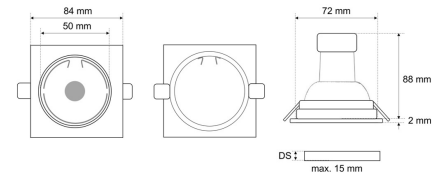

LED-Einbau-Downlight, weiß, quadratisch, schwenkbar, GU10 mit hoher Effizienz bis 142 lm/W, IP20, L 84 x B 84 mm

Systembild

#### Werkstoffe / Maße / Gewichte

Gehäusematerial / -farbe	Aluminium, weiß
Reflektor	Aluminium
Maße	L 84 mm; B 84 mm; DA 72 mm; DA mm; ET 88 mm; ET mm
Gewicht	0,100 kg

### Ausschreibungstext

QDL 5384W.1083

LED-Einbau-Downlight, weiß, quadratisch, schwenkbar, GU10 mit hoher Effizienz bis 142 lm/W, IP20, L 84 x B 84 mm .

schaltbar, , 1000 lm, 7 W, Lichtausbeute 142 Lumen/Watt, Lichtfarbe 830, warmweiß, 3000 Kelvin, Farbwiedergabeindex CRI>80, Lebensdauer L70/B50 (T<sub>a</sub> 25 °C) 30.000 Stunden.

Gehäuse Aluminium, Farbe weiß, Reflektor Aluminium, Lichtverteilung direkt 100%, Abstrahlwinkel 110°, Schutzklasse II, Hochvolt, Stoßfestigkeit IK02, Schutzart IP20,

Länge 84 mm, Breite 84 mm, Deckenausschnitt 72 mm, ET88 mm, Gewicht 0,1 kg, Umgebungstemperatur T<sub>a</sub> -20 °C bis +45 °C. Schnellmontage-Federbefestigung.