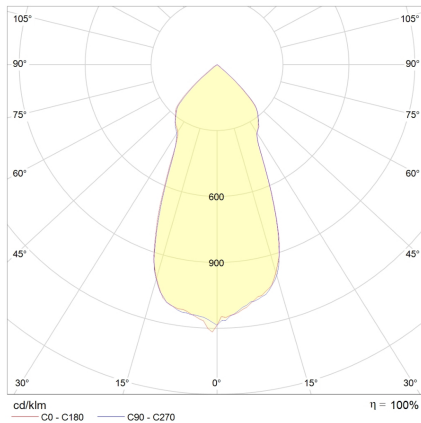

LED-Einbau-Downlight, weiß, quadratisch, schwenkbar, GU10 mit hoher Effizienz bis 142 lm/W, IP20, L 84 x B 84 mm

Systembild

### Leuchtendaten

#### Leuchtmittel / Lichttechnik

Bemessungslichtstrom	1000 lm
Lichtfarbe / Farbtemperatur	830 (warmweiß) / 3000 K
Farbwiedergabeindex	CRI>80
LED-Lebensdauer	L <sub>70</sub> /B <sub>50</sub> (T <sub>a</sub> 25 °C) 30.000 Stunden
Photobiologische Klasse	I
Lichtverteilung	direkt 100%
Abstrahlwinkel	direkt 110°

#### Werkstoffe / Maße / Gewichte

Gehäusematerial / -farbe	Aluminium, weiß
Reflektor	Aluminium
Maße	L 84 mm; B 84 mm; DA 72 mm; DA mm; ET 88 mm; ET mm
Gewicht	0,100 kg