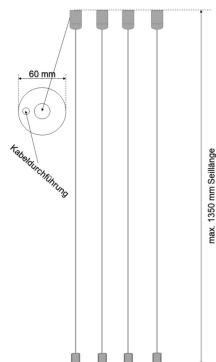

Datenblatt

SA 4100I

Seilabhängung (Zubehör zu Rasterleuchte ARLE 4100H Serie)

FRISCH-Licht[®]
Technische LED-Beleuchtung

Systembild

Zubehördaten

Werkstoffe / Maße / Gewichte

Material / Farbe	Stahlseil,
Maße	PL 1500 mm;
Gewicht	0,200 kg

Ausschreibungstext

SA 4100I

Seilabhängung (Zubehör zu Rasterleuchte ARLE 4100H Serie).

Gehäuse Stahlseil,
Farbe grau,
Pendellänge 1500 mm,

Gewicht 0,2 kg,
Befestigung ist schnelljustierbar.

Fabrikat: FRISCH-Licht[®]
Typ: SA 4100I