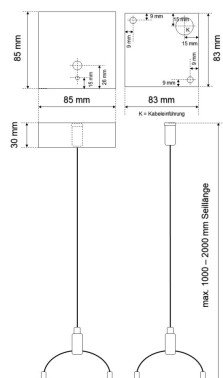

Datenblatt

SA 4500DA

Seilaufhängung weiß/grau (Zubehör zu LED-Aufbau/Pendel-Rasterleuchte ARLxx 4500H.xxxx und LBAxx 4500H.xxxx.I)

FRISCH-Licht®
Technische LED-Beleuchtung

Systembild

Zubehördaten

Werkstoffe / Maße / Gewichte

Material / Farbe	Stahlseil,
Maße	L 85 mm; B 85 mm; H 30 mm; PL 1000 mm;
Gewicht	0,300 kg

Ausschreibungstext

SA 4500DA

Seilaufhängung weiß/grau (Zubehör zu LED-Aufbau/Pendel-Rasterleuchte ARLxx 4500H.xxxx und LBAxx 4500H.xxxx.I).

Gehäuse Stahlseil,
Farbe weiß/grau,
Länge 85 mm, Breite 85 mm, Höhe 30 mm,
Pendellänge 1000 mm,

Gewicht 0,3 kg,
Inkl. weißen Baldachin und 5-poliger
Anschlussklemme.

Fabrikat: FRISCH-Licht®
Typ: SA 4500DA