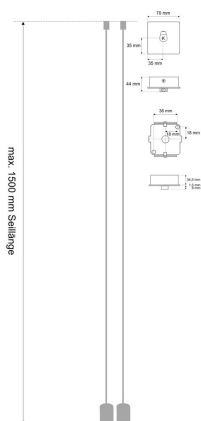

### SA LK 4550

Seilabhängung Set 1500 mm, inklusive Anschlussbox in Leuchtenfarbe (Zubehör zu LKD1x 4550MA Serie)

**FRISCH-Licht®**  
Technische LED-Beleuchtung

Systembild

##### Werkstoffe / Maße / Gewichte

Material / Farbe	ähnlich RAL 9003
Maße	L mm; B mm; H mm; 1500 mm;
Gewicht	0,149 kg

#### Ausschreibungstext

SA LK 4550

Seilabhängung Set 1500 mm (inklusive Anschlussbox in Leuchtenfarbe).

Farbe weiß, ähnlich RAL 9003,  
Länge mm, Breite mm, Höhe mm,  
Gewicht 0,149 kg,

Fabrikat: FRISCH-Licht®