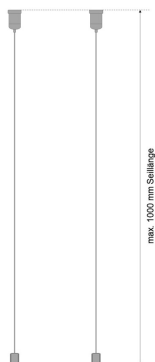

Datenblatt

SA WNL

Seilabhängung (Zubehör zu LED-Feuchtraum-Wannenleuchte)

FRISCH-Licht®
Technische LED-Beleuchtung

Systembild

Zubehördaten

Ausschreibungstext

Werkstoffe / Maße / Gewichte

Material / Farbe	Stahlseil,
Maße	PL 1000 mm;
Gewicht	0,100 kg

SA WNL

Seilabhängung (Zubehör zu LED-Feuchtraum-Wannenleuchte).

Stahlseil,
Pendellänge 1000 mm,

Gewicht 0,1 kg,
1 Satz = 2 Drahtseile.

Fabrikat: FRISCH-Licht®
Typ: SA WNL