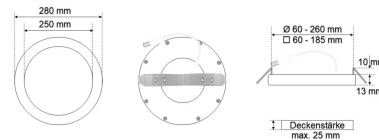

Datenblatt

SDL 2452A.2184DA

LED-Sanierungs-Downlight, weiß, rund, flache Ausführung, Ausschnitt variabel, DALI, opal, IP40, D 280 mm

Systembild

Leuchtendaten

Elektrotechnik

Spannung	AC 220 - 240 V, 50 - 60 Hz
Elektrische Ausführung	DALI
Bemessungsleistung	bis 24 W
Lichtausbeute	87 lm/W

Leuchtmittel / Lichttechnik

Bemessungslichtstrom	bis 2.100 lm
Lichtfarbe / Farbtemperatur	840 / 4000 K
Farbwiedergabeindex	CRI>80
LED-Lebensdauer	L ₈₀ /B ₁₀ (T _a 25 °C) 50000 Stunden
Photobiologische Klasse	I
Lichtverteilung	direkt 100%
Abstrahlwinkel	direkt 110°

Werkstoffe / Maße / Gewichte

Gehäusematerial / -farbe	Aluminium Druckguss, weiß
Abdeckung	PMMA opal
Maße	D 280 mm; DA 60 - 260 mm; ET 10 (inkl. Treiber 30) mm;
Gewicht	1,100 kg

Prüfungen / Einsatzbedingungen

Montageart	Einbau
Schutzart	IP40
Schutzklasse	II
Stoßfestigkeit	IK02
Umgebungstemperatur T _a	-20 °C bis +35 °C

Ausschreibungstext

SDL 2452A.2184DA

LED-Sanierungs-Downlight, weiß, rund, flache Ausführung, Ausschnitt variabel, DALI, opal, IP40, D 280 mm.
DALI, bis 2.100 lm, bis 24 W, Lichtausbeute 87 Lumen/Watt, Lichtfarbe 840, neutralweiß, 4000 Kelvin, Farbwiedergabeindex CRI>80, Lebensdauer L80/B10 (T_a 25 °C) 50000 Stunden.
Abdeckung PMMA opal, Gehäuse Aluminium Druckguss, Farbe weiß, Lichtverteilung direkt 100%, Abstrahlwinkel 110°, Schutzklasse II, SELV, Stoßfestigkeit IK02, Schutzart IP40 raumseitig, Durchmesser 280 mm, Deckenausschnitt 60 - 260 mm, ET 10 (inkl. Treiber 30) mm, Gewicht 1,1 kg, Umgebungstemperatur T_a -20 °C bis +35 °C. Schnellmontage-Federbefestigung. Inkl. LED-Treiber ENEC geprüft.