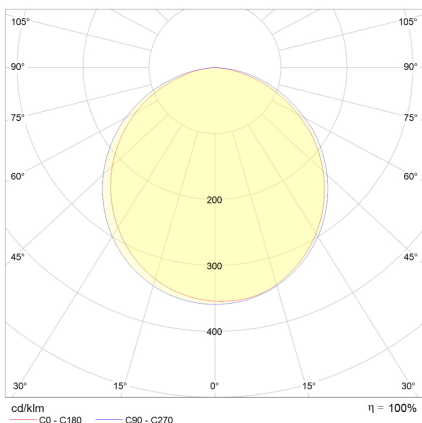

Datenblatt

SDL 2452A.2184DA

LED-Sanierungs-Downlight, weiß, rund, flache Ausführung, Ausschnitt variabel, DALI, opal, IP40, D 280 mm

Systembild

Leuchtendaten

Elektrotechnik

Spannung	AC 220 - 240 V, 50 - 60 Hz
Elektrische Ausführung	DALI
Bemessungsleistung	bis 24 W
Lichtausbeute	87 lm/W

Leuchtmittel / Lichttechnik

Bemessungslichtstrom	bis 2.100 lm
Lichtfarbe / Farbtemperatur	840 / 4000 K
Farbwiedergabeindex	CRI>80
LED-Lebensdauer	L ₈₀ /B ₁₀ (T _a 25 °C) 50000 Stunden
Photobiologische Klasse	I
Lichtverteilung	direkt 100%
Abstrahlwinkel	direkt 110°

Werkstoffe / Maße / Gewichte

Gehäusematerial / -farbe	Aluminium Druckguss, weiß
Abdeckung	PMMA opal
Maße	D 280 mm; DA 60 - 260 mm; ET 10 (inkl. Treiber 30) mm;
Gewicht	1,100 kg

Prüfungen / Einsatzbedingungen

Montageart	Einbau
Schutzart	IP40
Schutzklasse	II
Stoßfestigkeit	IK02
Umgebungstemperatur T _a	-20 °C bis +35 °C

Ausschreibungstext

SDL 2452A.2184DA

LED-Sanierungs-Downlight, weiß, rund, flache Ausführung, Ausschnitt variabel, DALI, opal, IP40, D 280 mm.
DALI, bis 2.100 lm, bis 24 W, Lichtausbeute 87 Lumen/Watt, Lichtfarbe 840, neutralweiß, 4000 Kelvin, Farbwiedergabeindex CRI>80, Lebensdauer L80/B10 (T_a 25 °C) 50000 Stunden.
Abdeckung PMMA opal, Gehäuse Aluminium Druckguss, Farbe weiß, Lichtverteilung direkt 100%, Abstrahlwinkel 110°, Schutzklasse II, SELV, Stoßfestigkeit IK02, Schutzart IP40 raumseitig, Durchmesser 280 mm, Deckenausschnitt 60 - 260 mm, ET 10 (inkl. Treiber 30) mm, Gewicht 1,1 kg, Umgebungstemperatur T_a -20 °C bis +35 °C. Schnellmontage-Federbefestigung. Inkl. LED-Treiber ENEC geprüft.