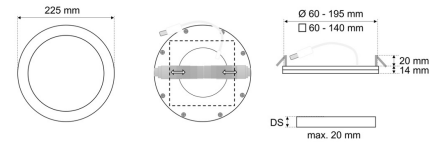

Datenblatt

SDL 2554MA.1882-6L

LED-Sanierungs-Downlight, weiß, rund, flache Ausführung, Ausschnitt variabel, wählbare Lichtfarbe, MICROPAL®, UGR<19, IP54, D 225 mm

FRISCH-Licht®
Technische LED-Beleuchtung

Systembild

Leuchtendaten

Elektrotechnik

Spannung	AC 220 - 240 V, 50 - 60 Hz
Elektrische Ausführung	Treiber abhängig
Bemessungsleistung	bis 15 W
Lichtausbeute	bis 126 lm/W

Leuchtmittel / Lichttechnik

Bemessungslichtstrom	bis 1.800 lm
Lichtfarbe / Farbtemperatur	830, 840, 865 (per Schalter wählbar) / 3000/4000/6500 K
Farbwiedergabeindex	CRI>80
LED-Lebensdauer	L ₈₀ /B ₁₀ (T _q 25 °C) 50.000 Stunden
Photobiologische Klasse	I
Lichtverteilung	direkt 100%
Abstrahlwinkel	direkt 120°

Werkstoffe / Maße / Gewichte

Gehäusematerial / -farbe	Aluminium, weiß ähnlich RAL 9003
Abdeckung	PMMA MICROPAL®
Maße	D 225 mm; DA 60 - 195 mm; DA 60 - 140 mm; ET 20 mm; ET 30 mm
Gewicht	0,600 kg

Prüfungen / Einsatzbedingungen

Montageart	Einbau
Schutzart	IP54
Schutzklasse	II
Stoßfestigkeit	IK05
Umgebungstemperatur T _a	-20 bis +35

Ausschreibungstext

SDL 2554MA.1882-6L

LED-Sanierungs-Downlight, weiß, rund, flache Ausführung, Ausschnitt variabel, wählbare Lichtfarbe, MICROPAL®, UGR<19, IP54, D 225 mm. Tr. abhängig, bis 450 mA, bis 1.800 lm, bis 15 W, Lichtausbeute bis 126 Lumen/Watt, Lichtfarbe 830, 840, 865, per Schalter wählbar, 3000/4000/6500 Kelvin, Farbwiedergabeindex CRI>80, Lebensdauer L80/B10 (T_q 25 °C) 50.000 Stunden. Abdeckung PMMA MICROPAL®, Entblendung UGR<19, für Bildschirmarbeitsplatz geeignet. Gehäuse Aluminium, Farbe weiß, ähnlich RAL 9003, Lichtverteilung direkt 100%, Abstrahlwinkel 120°, Schutzklasse II, SELV, Stoßfestigkeit IK05, Schutzart IP54 raumseitig, Durchmesser 225 mm, Deckenausschnitt 60 - 195 mm, ET20 (inkl. Treiber 30 mm, Gewicht 0,6 kg, Umgebungstemperatur T_a -20 °C bis +35 °C. Schnellmontage-Federbefestigung. LED-Treiber bitte separat bestellen.