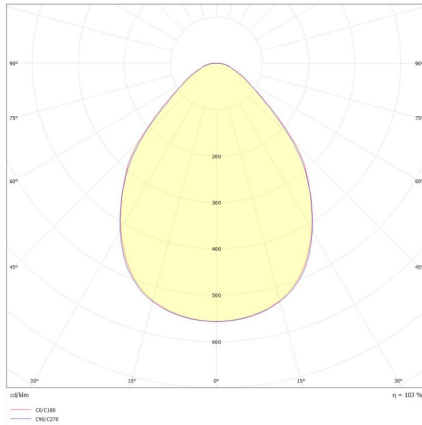

Datenblatt

SDL 2554MA.1882-6L

LED-Sanierungs-Downlight, weiß, rund, flache Ausführung, Ausschnitt variabel, wählbare Lichtfarbe, MICROPAL®, UGR<19, IP54, D 225 mm

FRISCH-Licht®
Technische LED-Beleuchtung

Systembild

Leuchtendaten

Elektrotechnik

Spannung	AC 220 - 240 V, 50 - 60 Hz
Elektrische Ausführung	Treiber abhängig
Bemessungsleistung	bis 15 W
Lichtausbeute	bis 126 lm/W

Leuchtmittel / Lichttechnik

Bemessungslichtstrom	bis 1.800 lm
Lichtfarbe / Farbtemperatur	830, 840, 865 (per Schalter wählbar) / 3000/4000/6500 K
Farbwiedergabeindex	CRI>80
LED-Lebensdauer	L ₈₀ /B ₁₀ (T _q 25 °C) 50.000 Stunden
Photobiologische Klasse	I
Lichtverteilung	direkt 100%
Abstrahlwinkel	direkt 120°

Werkstoffe / Maße / Gewichte

Gehäusematerial / -farbe	Aluminium, weiß ähnlich RAL 9003
Abdeckung	PMMA MICROPAL®
Maße	D 225 mm; DA 60 - 195 mm; DA 60 - 140 mm; ET 20 mm; ET 30 mm
Gewicht	0,600 kg

Prüfungen / Einsatzbedingungen

Montageart	Einbau
Schutzart	IP54
Schutzklasse	II
Stoßfestigkeit	IK05
Umgebungstemperatur T _a	-20 bis +35

Ausschreibungstext

SDL 2554MA.1882-6L

LED-Sanierungs-Downlight, weiß, rund, flache Ausführung, Ausschnitt variabel, wählbare Lichtfarbe, MICROPAL®, UGR<19, IP54, D 225 mm. Tr. abhängig, bis 450 mA, bis 1.800 lm, bis 15 W, Lichtausbeute bis 126 Lumen/Watt, Lichtfarbe 830, 840, 865, per Schalter wählbar, 3000/4000/6500 Kelvin, Farbwiedergabeindex CRI>80, Lebensdauer L80/B10 (T_q 25 °C) 50.000 Stunden. Abdeckung PMMA MICROPAL®, Entblendung UGR<19, für Bildschirmarbeitsplatz geeignet. Gehäuse Aluminium, Farbe weiß, ähnlich RAL 9003, Lichtverteilung direkt 100%, Abstrahlwinkel 120°, Schutzklasse II, SELV, Stoßfestigkeit IK05, Schutzart IP54 raumseitig, Durchmesser 225 mm, Deckenausschnitt 60 - 195 mm, ET20 (inkl. Treiber 30 mm, Gewicht 0,6 kg, Umgebungstemperatur T_a -20 °C bis +35 °C. Schnellmontage-Federbefestigung. LED-Treiber bitte separat bestellen.