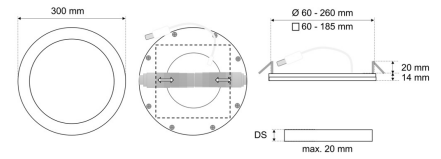

Datenblatt

SDL 3054MA.2482-6L

LED-Sanierungs-Downlight, weiß, rund, flache Ausführung, Ausschnitt variabel, wählbare Lichtfarbe, MICROPAL®, UGR<19, IP54, D 300 mm

FRISCH-Licht®
Technische LED-Beleuchtung

Werkstoffe / Maße / Gewichte

Gehäusematerial / -farbe	Aluminium, weiß ähnlich RAL 9003
Abdeckung	PMMA MICROPAL®
Maße	D 300 mm; DA 60 - 260 mm; ET20 (inkl. Treiber 30) mm;
Gewicht	0,900 kg

Prüfungen / Einsatzbedingungen

Montageart	Einbau
Schutzart	IP54
Schutzklasse	II
Stoßfestigkeit	IK05
Umgebungstemperatur T _a	-20 °C bis +35 °C

Ausschreibungstext

SDL 3054MA.2482-6L

LED-Sanierungs-Downlight, weiß, rund, flache Ausführung, Ausschnitt variabel, wählbare Lichtfarbe, MICROPAL®, UGR<19, IP54, D 300 mm.

Schutzart IP54 raumseitig,

Durchmesser 300 mm,

Deckenausschnitt 60 - 260 mm, ET20 (inkl. Treiber 30) mm,

Gewicht 0,9 kg,

Umgebungstemperatur T_a -20 °C bis +35 °C.

Schnellmontage-Federbefestigung.

Inkl. LED-Treiber ENEC geprüft.