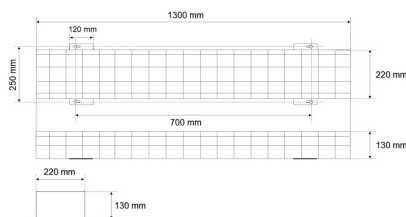

Datenblatt

SG 1300

Schutzgitter SG1300 (Zubehör zu LED-Feuchtraum-Wannenleuchte)

FRISCH-Licht®
Technische LED-Beleuchtung

Systembild

Zubehördaten

Ausschreibungstext

Werkstoffe / Maße / Gewichte

Material / Farbe	verzinkter Stahl,
Maße	L 1300 mm; B 220 mm; H 130 mm;
Gewicht	1,700 kg

SG 1300

Schutzgitter SG1300 (Zubehör zu LED-Feuchtraum-Wannenleuchte).
verzinkter Stahl,
Farbe weiß,
Länge 1300 mm, Breite 220 mm, Höhe 130 mm,
Gewicht 1,7 kg,
Schützt die Leuchte zusätzlich vor mechanischer Beschädigung und vor unberechtigtem Eingriff. Inkl. Befestigungsschrauben.