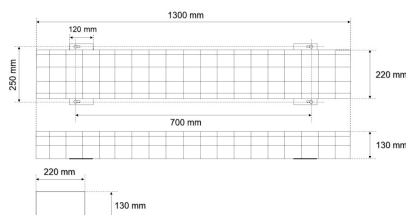

Datenblatt

SG 1300

Schutzgitter SG1300 (Zubehör zu LED-Feuchtraum-Wannenleuchte)

FRISCH-Licht[®]
Technische LED-Beleuchtung

Systembild

Zubehördaten

Ausschreibungstext

Werkstoffe / Maße / Gewichte

Material / Farbe verzinkter Stahl,
Maße L 1300 mm; B 220 mm; H 130 mm;
Gewicht 1,700 kg

SG 1300

Schutzgitter SG1300 (Zubehör zu LED-Feuchtraum-Wannenleuchte).
verzinkter Stahl,
Farbe weiß,
Länge 1300 mm, Breite 220 mm, Höhe 130 mm,
Gewicht 1,7 kg,
Schützt die Leuchte zusätzlich vor mechanischer Beschädigung und vor unberechtigtem Eingriff. Inkl. Befestigungsschrauben.