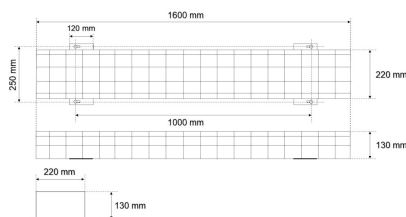

Datenblatt

SG 1600

Schutzgitter SG1300 (Zubehör zu LED-Feuchtraum-Wannenleuchte)

FRISCH-Licht®
Technische LED-Beleuchtung

Systembild

Zubehördaten

Ausschreibungstext

Werkstoffe / Maße / Gewichte

Material / Farbe verzinkter Stahl,
Maße L 1600 mm; B 220 mm; H 130 mm;
Gewicht 2,000 kg

SG 1600

Schutzgitter SG1300 (Zubehör zu LED-Feuchtraum-Wannenleuchte).
verzinkter Stahl,
Farbe weiß,
Länge 1600 mm, Breite 220 mm, Höhe 130 mm,
Gewicht 2 kg,
Schützt die Leuchte zusätzlich vor mechanischer Beschädigung und vor unberechtigtem Eingriff. Inkl. Befestigungsschrauben.