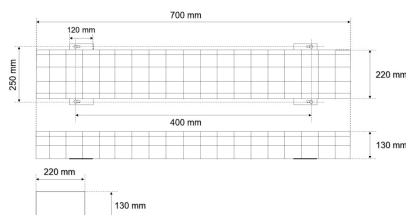

Datenblatt

SG 700

Schutzgitter SG1300 (Zubehör zu LED-Feuchtraum-Wannenleuchte)

FRISCH-Licht®
Technische LED-Beleuchtung

Zubehördaten

Ausschreibungstext

Werkstoffe / Maße / Gewichte

Material / Farbe	verzinkter Stahl,
Maße	L 700 mm; B 220 mm; H 130 mm;
Gewicht	1,000 kg

SG 700

Schutzgitter SG1300 (Zubehör zu LED-Feuchtraum-Wannenleuchte).
verzinkter Stahl,
Farbe weiß,
Länge 700 mm, Breite 220 mm, Höhe 130 mm,
Gewicht 1 kg,
Schützt die Leuchte zusätzlich vor mechanischer Beschädigung und vor unberechtigtem Eingriff. Inkl. Befestigungsschrauben.

Fabrikat: FRISCH-Licht®
Typ: SG 700