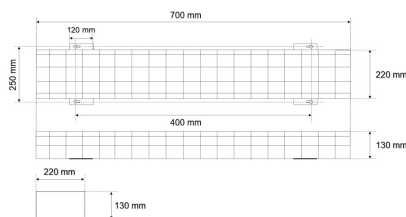

Datenblatt

SG 700

Schutzgitter SG1300 (Zubehör zu LED-Feuchtraum-Wannenleuchte)

FRISCH-Licht®
Technische LED-Beleuchtung

Systembild

Zubehördaten

Ausschreibungstext

Werkstoffe / Maße / Gewichte

Material / Farbe	verzinkter Stahl,
Maße	L 700 mm; B 220 mm; H 130 mm;
Gewicht	1,000 kg

SG 700

Schutzgitter SG1300 (Zubehör zu LED-Feuchtraum-Wannenleuchte).
verzinkter Stahl,
Farbe weiß,
Länge 700 mm, Breite 220 mm, Höhe 130 mm,
Gewicht 1 kg,
Schützt die Leuchte zusätzlich vor mechanischer Beschädigung und vor unberechtigtem Eingriff. Inkl. Befestigungsschrauben.