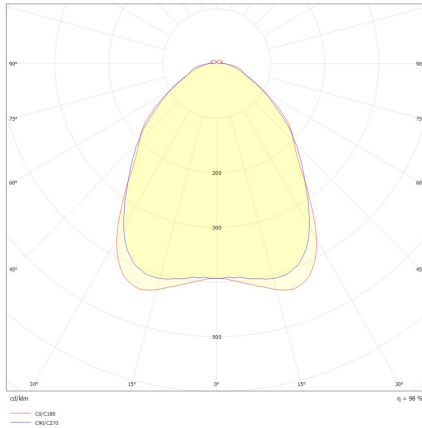

Datenblatt

SSL14 3010LM.9393-5M

LED-3-Phasen-Stromschienen-Linsenleuchte, weiß, Multipower, doppelt Asymmetrisch 90°, Mittelstrahlend, CRI>90, IP20, L 1497 x B 60 mm

FRISCH-Licht®
Technische LED-Beleuchtung

Systembild

Leuchtendaten

Elektrotechnik

Spannung	AC 220 - 240 V, 50 - 60 Hz
Elektrische Ausführung	Multipower
Bemessungsleistung	45 - 60 W
Lichtausbeute	166 lm/W

Leuchtmittel / Lichttechnik

Bemessungslichtstrom	7.500 - 9.300 lm
Lichtfarbe / Farbtemperatur	930/940/950 / 3000/4000/5000 K
Farbwiedergabeindex	CRI>90
LED-Lebensdauer	L ₈₀ /B ₁₀ (T _q 25 °C) 50000 Stunden
Photobiologische Klasse	I
Lichtverteilung	direkt 100%
Abstrahlwinkel	direkt 90°

Werkstoffe / Maße / Gewichte

Gehäusematerial / -farbe	Stahl, weiß ähnlich RAL 9016
Abdeckung	Linsenoptik
Maße	L 1497 mm; B 60 mm; H 11 mm;
Gewicht	1,200 kg

Prüfungen / Einsatzbedingungen

Montageart	3-Phasen-Stromschiene
Schutzart	IP20
Schutzklasse	I
Stoßfestigkeit	IK02
Umgebungstemperatur T _a	-20 °C bis +40 °C

Lichtverteilung direkt 100%,

Abstrahlwinkel Doppelt Asymmetrisch 90°,

Schutzklasse I,

Stoßfestigkeit IK02,

Schutzart IP20,

Länge 1497 mm, Breite 60 mm, Höhe 11 mm,

Gewicht 1,2 kg,

Umgebungstemperatur T_a -20 °C bis +40 °C.