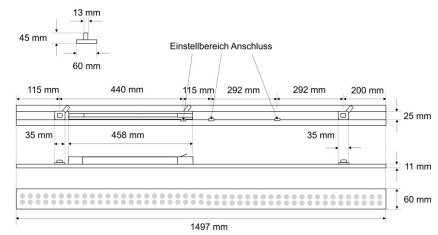

Datenblatt

SSL14 3010LM.9393-5M

LED-3-Phasen-Stromschienen-Linsenleuchte, weiß, Multipower, doppelt Asymmetrisch 90°, Mittelstrahlend, CRI>90, IP20, L 1497 x B 60 mm

FRISCH-Licht®
Technische LED-Beleuchtung

Werkstoffe / Maße / Gewichte

Gehäusematerial / -farbe	Stahl, weiß ähnlich RAL 9016
Abdeckung	Linsenoptik
Maße	L 1497 mm; B 60 mm; H 11 mm;
Gewicht	1,200 kg

Prüfungen / Einsatzbedingungen

Montageart	3-Phasen-Stromschiene
Schutzart	IP20
Schutzklasse	I
Stoßfestigkeit	IK02
Umgebungstemperatur T _a	-20 °C bis +40 °C

Ausschreibungstext

SSL14 3010LM.9393-5M

LED-3-Phasen-Stromschienen-Linsenleuchte, weiß, Multipower, doppelt Asymmetrisch 90°, Mittelstrahlend, CRI>90, IP20, L 1497 x B 60 mm.

Multipower, 4 Stufen, 7.500 - 9.300 lm, 45 - 60 W,

Lichtverteilung direkt 100%,

Abstrahlwinkel Doppelt Asymmetrisch 90°,

Schutzklasse I,

Stoßfestigkeit IK02,

Schutzart IP20,

Länge 1497 mm, Breite 60 mm, Höhe 11 mm,

Gewicht 1,2 kg,

Umgebungstemperatur T_a -20 °C bis +40 °C.