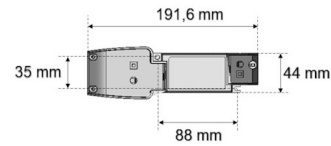

Datenblatt

TR UNI.2145HG DA.DGV

LED-Treiber TR UNI.2145HG DA.DGV.K, DALI (Treiber zu EDL 2145HG.318xL)

FRISCH-Licht®
Technische LED-Beleuchtung

Systembild

Treiberdaten

Elektrotechnik

Eingangsspannung / Netzfrequenz	AC 220 - 240 V, 50 - 60 Hz
Eingangsspannung AC / DC	198-264 V / 180-280 V
Einschaltstrom	≤15A/21us
Max. Anzahl EVG an Sicherungsautomat 10A / 16A (B)	21 / 33
Max. Anzahl EVG an Sicherungsautomat 10A / 16A (C)	33 / 53
Stoßspannungsfestigkeit (L/N) - Erde	1kV
Stoßspannungsfestigkeit (L/N)	2kV
Ausgangsspannung	9-45 V
U-OUT (Arbeitsspannung)	59 V
Ausgangsstrom	bis 700 mA
Rippelstrom (100Hz)	±3%
Ausgangsleistung	bis 31,5 W
Galvanische Trennung	SELV
Dimmbar	DALI2
voreingestellt. Ausgangsstrom (Standard)	350 mA
Lebensdauer (T _q 25 °C)	50000 Stunden

Maße & Gewichte

Lochmaßabstände L x B	88 x 35 mm
Gewicht	0,130 kg
Maße	L 191,6 mm; B 58,4 mm; H 23 mm;
Leitungsquerschnitt Eingang/Ausgang	0,5-1,5 / 0,5-1,5 mm ²
Abisolierlänge Eingang/Ausgang	8 / 8 mm

bis 700 mA, bis 3.100 lm, bis 24 W, DALI2, Touch-DIM, CLO Ready, Multipower, geeignet für Durchgangsverdrahtung und Notlichtanlagen (AC/DC),

Eingangsspannung 220-240 V, Eingangsspannung AC 198-264 V, Eingangsspannung DC 180-280 V, Ausgangsspannung 9-45 V, voreingestellt. Ausgangsstrom 350 mA, Rippelstrom ±3%, Sicherungsautomat B 16A: 33, Sicherungsautomat C 16A: 53, max. Leitungslänge zu LED-Modul: 5m, Lebensdauer (T_q 25 °C) 50000 Stunden. Schutzklasse II, SELV, Schutzart IP20, Länge 191,6 mm, Breite 58,4 mm, Höhe 23 mm, Gewicht 0,133 kg, Umgebungstemperatur T_a -20 °C bis +45 °C. ENEC zertifiziert.