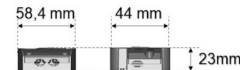

Datenblatt

TR UNI.2145HG DA.DGV

LED-Treiber TR UNI.2145HG DA.DGV.K, DALI (Treiber zu EDL 2145HG.318xL)

FRISCH-Licht®
Technische LED-Beleuchtung

Systembild

Treiberdaten

Elektrotechnik

Eingangsspannung / Netzfrequenz	AC 220 - 240 V, 50 - 60 Hz
Eingangsspannung AC / DC	198-264 V / 180-280 V
Einschaltstrom	≤15A/21us
Max. Anzahl EVG an Sicherungsautomat 10A / 16A (B)	21 / 33
Max. Anzahl EVG an Sicherungsautomat 10A / 16A (C)	33 / 53
Stoßspannungsfestigkeit (L/N) - Erde	1kV
Stoßspannungsfestigkeit (L/N)	2kV
Ausgangsspannung	9-45 V
U-OUT (Arbeitsspannung)	59 V
Ausgangsstrom	bis 700 mA
Rippelstrom (100Hz)	±3%
Ausgangsleistung	bis 31,5 W
Galvanische Trennung	SELV
Dimmbar	DALI2
voreingestellt. Ausgangsstrom (Standard)	350 mA
Lebensdauer (T _q 25 °C)	50000 Stunden

Maße & Gewichte

Lochmaßabstände L x B	88 x 35 mm
Gewicht	0,130 kg
Maße	L 191,6 mm; B 58,4 mm; H 23 mm;
Leitungsquerschnitt Eingang/Ausgang	0,5-1,5 / 0,5-1,5 mm ²
Abisolierlänge Eingang/Ausgang	8 / 8 mm