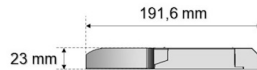

Datenblatt

TR UNI.2145HG DA.DGV

LED-Treiber TR UNI.2145HG DA.DGV.K, DALI (Treiber zu EDL 2145HG.318xL)

FRISCH-Licht®
Technische LED-Beleuchtung

Systembild

Treiberdaten

Elektrotechnik

Eingangsspannung / Netzfrequenz	AC 220 - 240 V, 50 - 60 Hz
Eingangsspannung AC / DC	198-264 V / 180-280 V
Einschaltstrom	≤15A/21us
Max. Anzahl EVG an Sicherungsautomat 10A / 16A (B)	21 / 33
Max. Anzahl EVG an Sicherungsautomat 10A / 16A (C)	33 / 53
Stoßspannungsfestigkeit (L/N) - Erde	1kV
Stoßspannungsfestigkeit (L/N)	2kV
Ausgangsspannung	9-45 V
U-OUT (Arbeitsspannung)	59 V
Ausgangsstrom	bis 700 mA
Rippelstrom (100Hz)	±3%
Ausgangsleistung	bis 31,5 W
Galvanische Trennung	SELV
Dimmbar	DALI2
voreingestellt. Ausgangsstrom (Standard)	350 mA
Lebensdauer (T _q 25 °C)	50000 Stunden

Maße & Gewichte

Lochmaßabstände L x B	88 x 35 mm
Gewicht	0,130 kg
Maße	L 191,6 mm; B 58,4 mm; H 23 mm;
Leitungsquerschnitt Eingang/Ausgang	0,5-1,5 / 0,5-1,5 mm ²
Abisolierlänge Eingang/Ausgang	8 / 8 mm