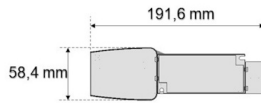

Datenblatt

TR UNI.2145HG DA.DGV

LED-Treiber TR UNI.2145HG DA.DGV.K, DALI (Treiber zu EDL 2145HG.318xL)

FRISCH-Licht®
Technische LED-Beleuchtung