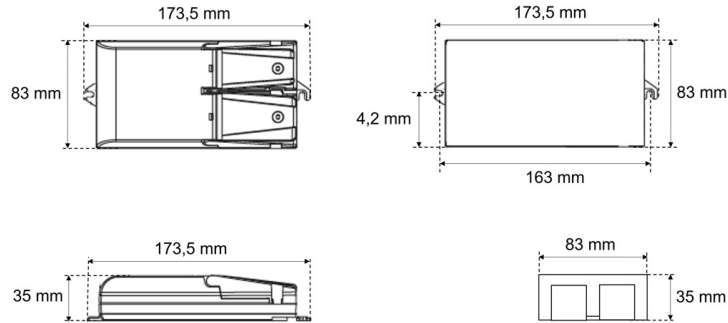

Datenblatt

TR UNI.23 TRI.DGV

LED-Treiber TR UNI.23 TRI.DGV, TRIAC (Treiber zu ELP23 2063MA.649xL)

FRISCH-Licht®
Technische LED-Beleuchtung

Treiberdaten

Elektrotechnik

Eingangsspannung / Netzfrequenz	AC 220 - 240 V
Eingangsspannung AC / DC	198-264 V /
Einschaltstrom	10A/200µsec
Max. Anzahl EVG an Sicherungsautomat 10A / 16A (B)	18 / 30
Max. Anzahl EVG an Sicherungsautomat 10A / 16A (C)	31 / 51
Stoßspannungsfestigkeit (L/N) - Erde	2kV
Stoßspannungsfestigkeit (L/N)	4kV
Ausgangsspannung	2-43 V
U-OUT (Arbeitsspannung)	55 V
Ausgangsstrom	bis 2100 mA
Rippelstrom (100Hz)	≤ 3%
Ausgangsleistung	bis 50 W
Galvanische Trennung	SELV
Dimmbar	ja (TRIAC)
voreingestellt. Ausgangsstrom (Standard)	1.050 mA
Lebensdauer (T_q 25 °C)	100.000 Stunden

Maße & Gewichte

Lochmaßabstände L x B	163 x 41,5 mm
Gewicht	0,240 kg
Maße	L 173,5 mm; B 83 mm; H 35 mm;
Leitungsquerschnitt Eingang/Ausgang	1,5-2,5 / 1,5-2,5 mm²
Abisolierlänge Eingang/Ausgang	8-9 / 6-7 mm

Material & Betriebsbedingungen

Gehäusematerial	Kunststoff
Umgebungstemperaturbereich T_a	-25 bis +50
Max. Temperatur am Messpunkt T_c	+80 °C

Ausschreibungstext

TR UNI.23 TRI.DGV

LED-Treiber TR UNI.23 TRI.DGV, TRIAC (Treiber zu ELP23 2063MA.649xL).
bis 1100 mA, 3 Stufen, bis 2100 mA, 5.060 - 6.400 lm, 37,5 - 50 W,
Phasenanschnitt-/abschnitt DIM, Multipower, geeignet für Durchgangsverdrahtung,
Eingangsspannung 220-240 V,
Eingangsspannung AC 198-264 V,
Ausgangsspannung 2-43 V,
voreingestellt. Ausgangsstrom 1.050 mA,
Rippelstrom ≤ 3%,
Sicherungsautomat B 16A: 30,
Sicherungsautomat C 16A: 51,
max. Leitungslänge zu LED-Modul: 5m,
Lebensdauer (T_q 25 °C) 100000 Stunden.
Schutzklasse II, SELV, Schutzart IP20,
Länge 173,5 mm, Breite 83 mm, Höhe 35 mm, Gewicht 0,24 kg,
Umgebungstemperatur Ta -25 °C bis +45 °C.
ENEC zertifiziert.

Fabrikat: FRISCH-Licht®
Typ: TR UNI.23 TRI.DGV

Optional

Weitere Informationen finden Sie auf dem Treiber.