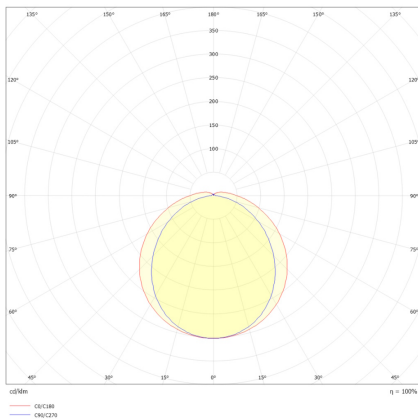

Datenblatt

WNL14 9568.7284DA

LED-Feuchtraum-Wannenleuchte, Stall-Leuchte, grau, inkl. Treiber, IP68, L 1455 x B 90 mm

FRISCH-Licht®
Technische LED-Beleuchtung

Leuchtendaten

Elektrotechnik

Spannung	AC 220 - 240 V, 50 - 60 Hz
Elektrische Ausführung	DALI
Bemessungsleistung	bis 45 W
Lichtausbeute	bis 160 lm/W

Leuchtmittel / Lichttechnik

Bemessungslichtstrom	bis 7.200 lm
Lichtfarbe / Farbtemperatur	840 (neutralweiß) / 4000 K
Farbwiedergabeindex	CRI>80
LED-Lebensdauer	L₉₀/B₁₀ (T_q 25 °C) 50.000 Stunden
Photobiologische Klasse	I
Lichtverteilung	direkt 93%, indirekt 7%
Abstrahlwinkel	direkt 125°

Werkstoffe / Maße / Gewichte

Gehäusematerial / -farbe	ABS Inkl. 5 x 1,5 mm² Durchgangsverdrahtung und inkl. Stecker und Kupplung. Schnellmontage., grau
Abdeckung	ABS opal
Maße	L 1455 mm; B 90 mm; H 99 mm;
Gewicht	1,800 kg

Prüfungen / Einsatzbedingungen

Montageart	Aufbau
Schutzart	IP68
Schutzklasse	I
Stoßfestigkeit	IK10
Umgebungstemperatur T_a	-25 bis +50

Ausschreibungstext

WNL14 9568.7284DA

LED-Feuchtraum-Wannenleuchte, Stall-Leuchte, grau, inkl. Treiber, IP68, L 1455 x B 90 mm .
DALI, , bis 7.200 lm, bis 45 W,
Lichtausbeute bis 160 Lumen/Watt,
Lichtfarbe 840, neutralweiß, 4000 Kelvin,
Farbwiedergabeindex CRI>80,
Lebensdauer L90/B10 (T_q 25 °C)
50000 Stunden.
Abdeckung ABS opal,
Gehäuse ABS Inkl. 5 x 1,5 mm²
Durchgangsverdrahtung und inkl. Stecker und Kupplung. Schnellmontage.,
Farbe grau,
Lichtverteilung direkt/indirekt 93% / 7%,
Abstrahlwinkel 125°,
Schutzklasse I,
Stoßfestigkeit IK10,
Schutzart IP68,
Länge 1455 mm, Breite 90 mm, Höhe 99 mm,
Gewicht 1,8 kg,
Umgebungstemperatur Ta -25 °C bis +50 °C.
Inkl. Befestigung. D-Kennzeichnung.
Inkl. LED-Treiber ENEC geprüft.

Fabrikat: FRISCH-Licht®

Typ: WNL14 9568.7284DA

Optional

Wandbefestigung, Schutzgitter