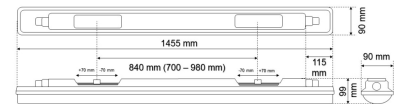

Datenblatt

WNL14 9568.7284DA

LED-Feuchtraum-Wannenleuchte, Stall-Leuchte, grau, inkl. Treiber, IP68, L 1455 x B 90 mm

FRISCH-Licht®
Technische LED-Beleuchtung