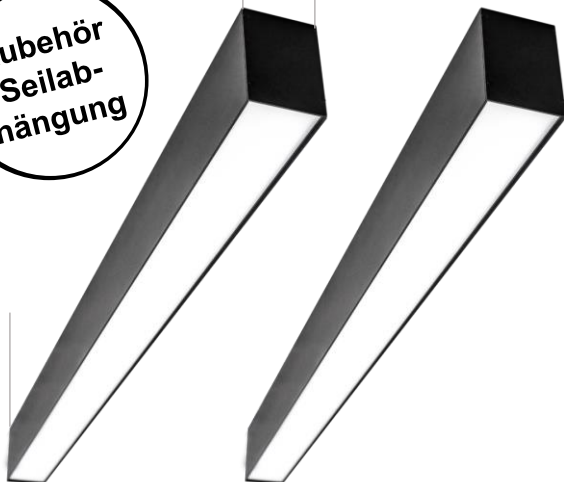

## Technische LED-Beleuchtung

LED- Wand- und  
Deckenleuchte Architektur  
DLA 7510xx218x  
(Pendelleuchte PLA 7510xx)  
schwarz  
18 Watt, 2.100 Lumen,  
DALI, Multipower, 1-10 V,  
TRIAC, CASAMBI/Bluetooth

LED-Pendelringleuchte  
PLRN 6061.xxxx direkt/indirekt  
PLRD 6061.xxxx direkt  
schwarz  
10 Größen  
Durchmesser 447 - 2254 mm

Zubehör  
Seilab-  
hängung

LED-Lichtkanalleuchte  
LKN1 4550MP. direkt/indirekt  
LKD1 4500MP. direkt  
schwarz  
30 Watt, 3.650 Lumen  
(pro Meter)  
UGR<19  
Schaltbar, DALI